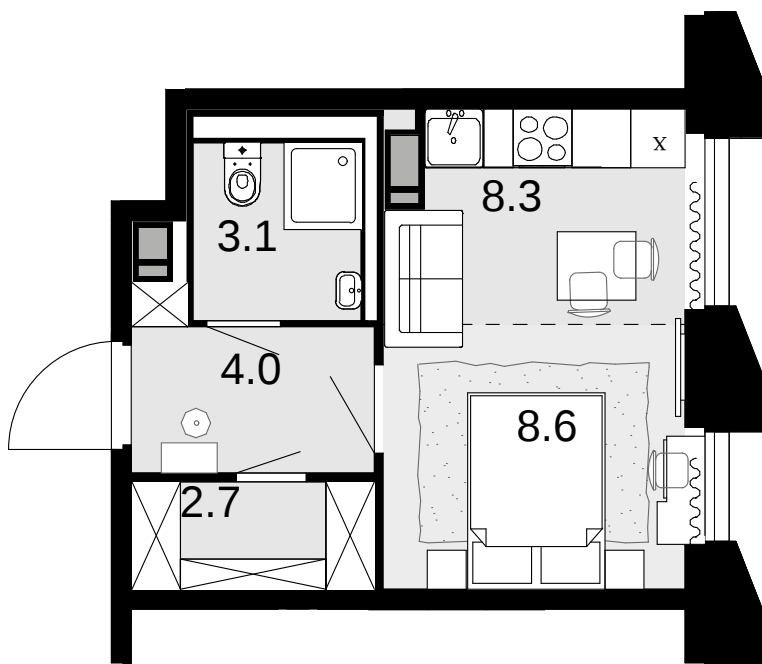

# 1-комнатная 26.7 м<sup>2</sup>

Новая Звезда, II очередь > Корпус 6 > 2 секция >  
8 эт. > №253

Акция 8 544 000 ₹

## ⚡ 7 956 600 ₹

Выгода 587 400 ₹

Смотреть на сайте

На схеме квартала

На этаже