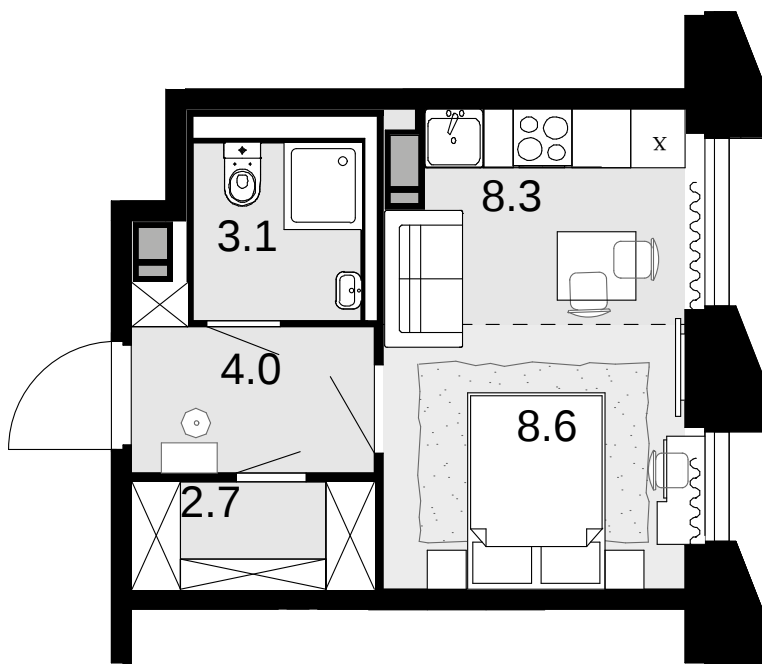

1-комнатная
26.7 м²

Новая Звезда, II очередь > Корпус 6 > 2 секция >
8 эт. > №253

Акция 8 544 000 ₺

Выгода 587 400 ₺

7 956 600 ₺

Сдача в 2 кв. 2027

Смотреть на сайте

На схеме квартала

На этаже