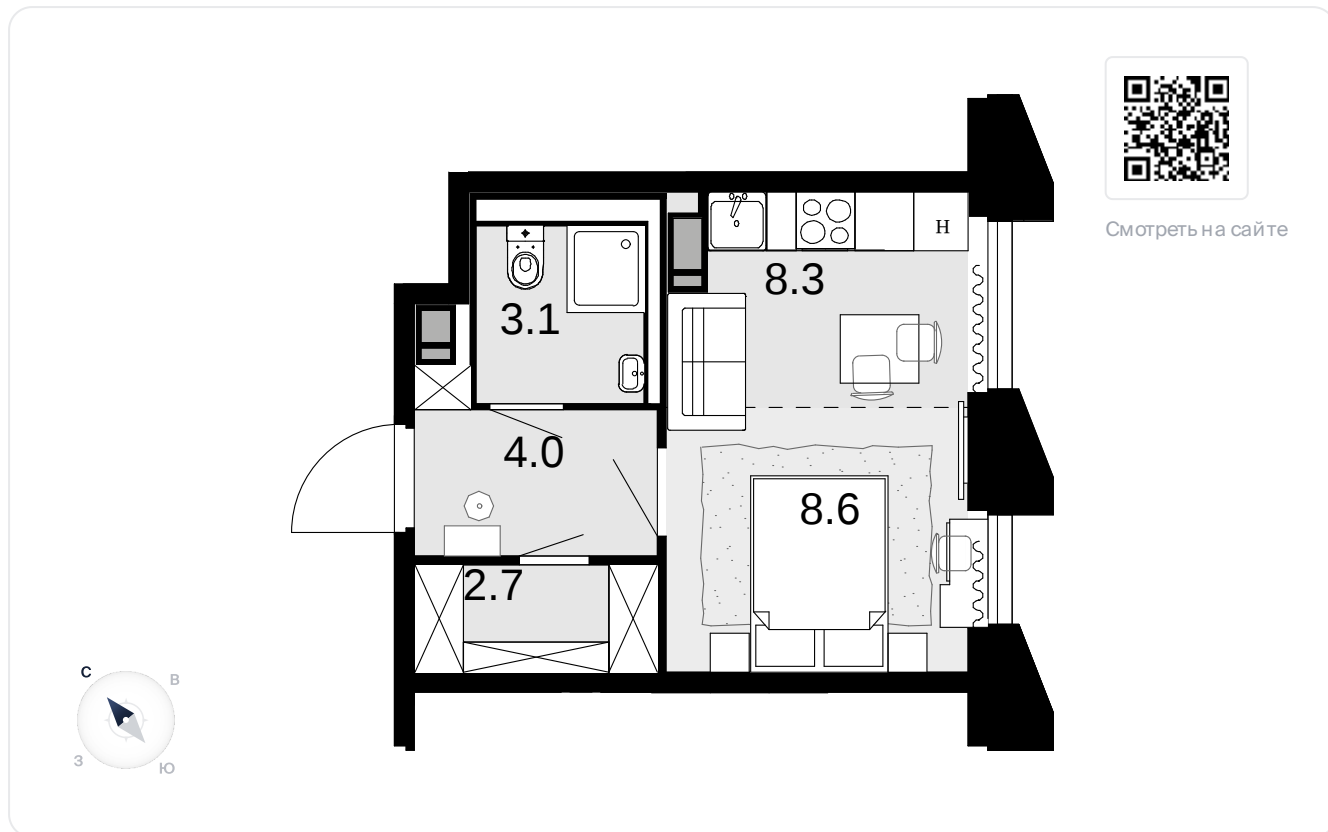

1-комнатная
26.7 м²

Новая Звезда, II очередь > 6 > 2 секция >
8 эт. > №253

Акция 8 544 000 ₺

8 116 800 ₺

Выгода 427 200 ₺

На схеме квартала

На этаже