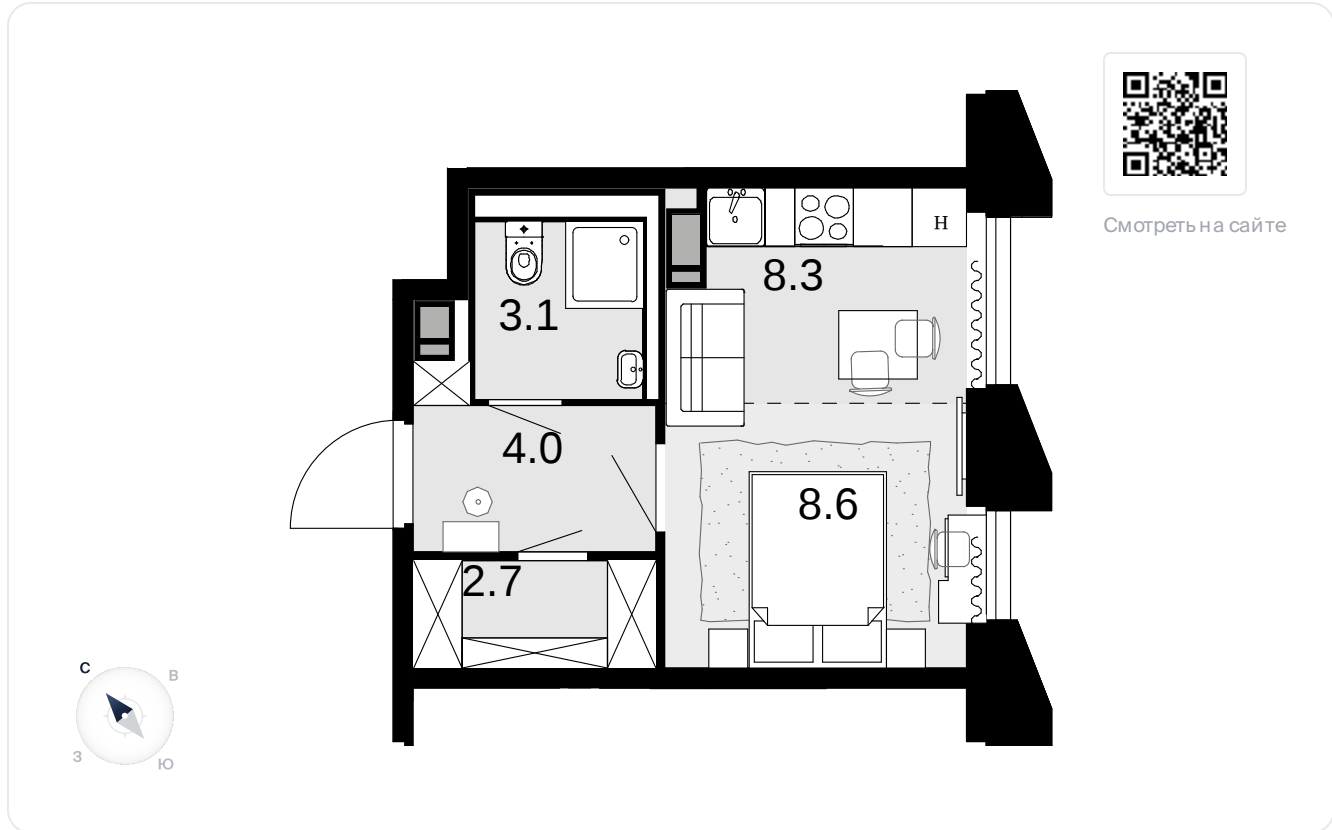

1-комнатная
26.7 м²

Новая Звезда, II очередь > 6 > 2 секция >
8 эт. > №253

Акция 8 544 000 ₹

8 116 800 ₹

Выгода 427 200 ₹

На схеме квартала

На этаже

Актуально на:
18 октября 2024 г.