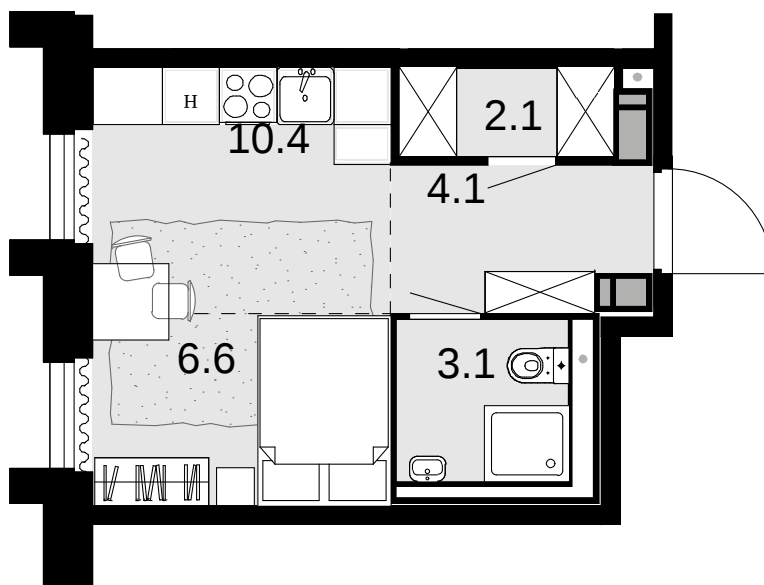

1-комнатная
26.3 м²

Новая Звезда, II очередь > 6 > 2 секция >
8 эт. > №246

Акция 8 416 000 ₹

7 995 200 ₹

Выгода 420 800 ₹

Смотреть на сайте

На схеме квартала

На этаже