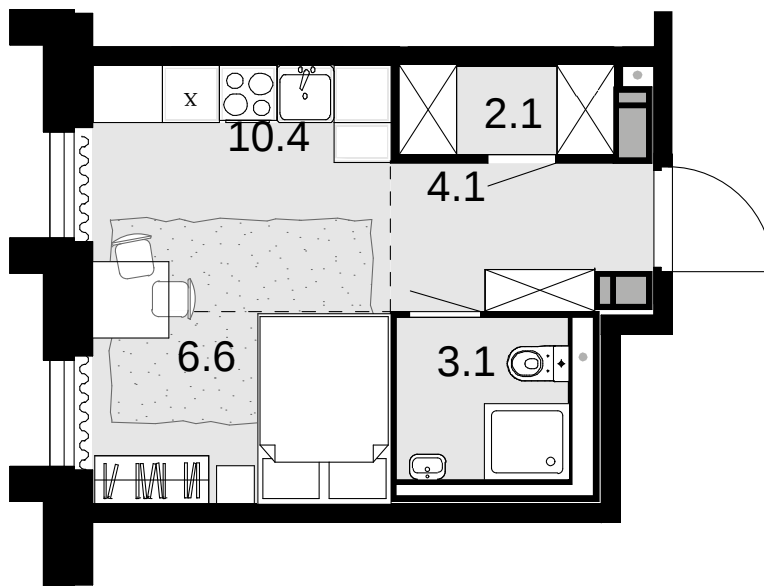

1-комнатная 26.3 м²

Новая Звезда, II очередь > Корпус 6 > 2 секция >
8 эт. > №246

Акция 8 416 000 ₹

7 837 400 ₹

Выгода 578 600 ₹

Смотреть на сайте

На схеме квартала

На этаже