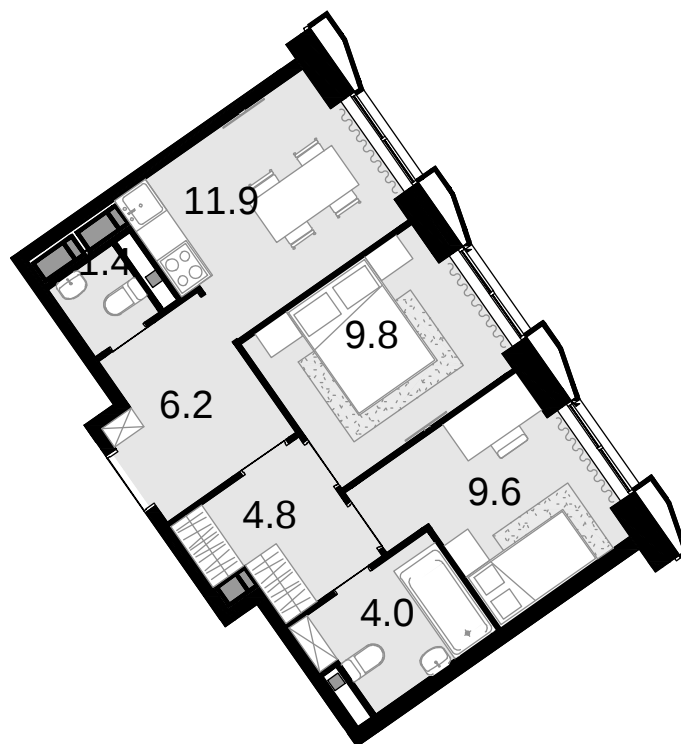

2-комнатная 47.7 м²

Новая Звезда, II очередь > Корпус 6 > 1 секция >
20 эт. > №158

Акция 14 071 500 ₪

Выгода 1 001 700 ₪

⚡ 13 069 800 ₪

Сдача в 2 кв. 2027

Смотреть на сайте

На схеме квартала

На этаже