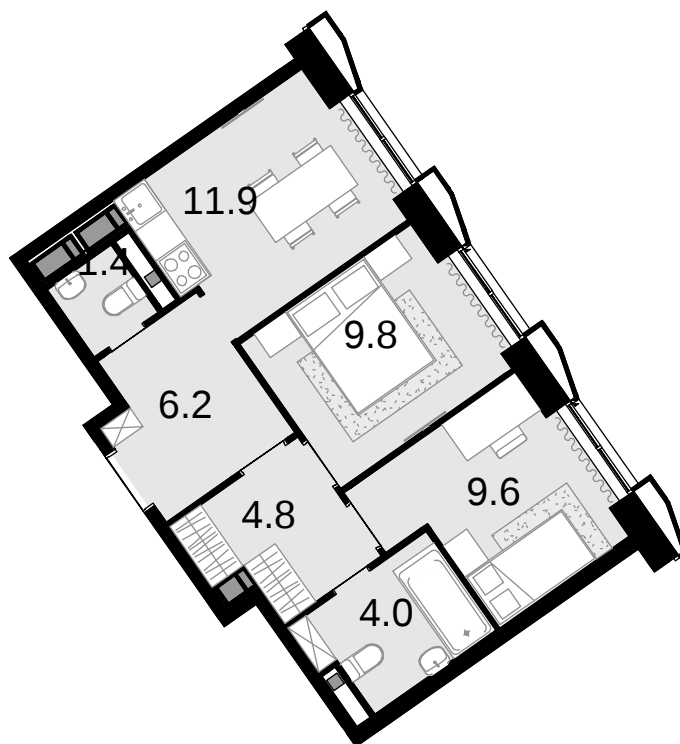

2-комнатная 47.7 м²

Новая Звезда, II очередь > Корпус 6 > 1 секция >
18 эт. > №140

Акция 13 928 400 ₹

Выгода 954 000 ₹

⚡ 12 974 400 ₹

Сдача в 2 кв. 2027

Смотреть на сайте

На схеме квартала

На этаже