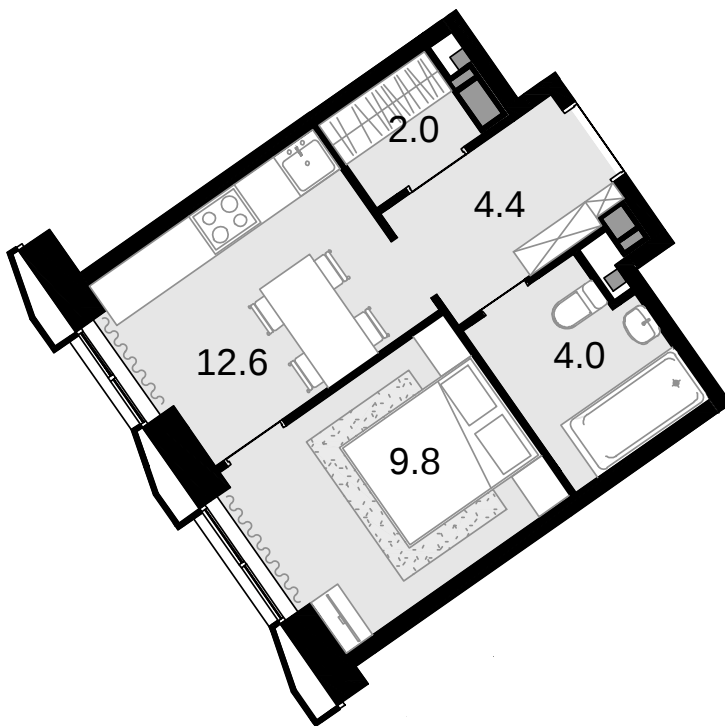

1-комнатная
32.8 м²

Новая Звезда, II очередь > Корпус 6 > 1 секция >
16 эт. > №126

Акция 9 807 200 ₹

9 118 400 ₹

Выгода 688 800 ₹

Смотреть на сайте

На схеме квартала

На этаже