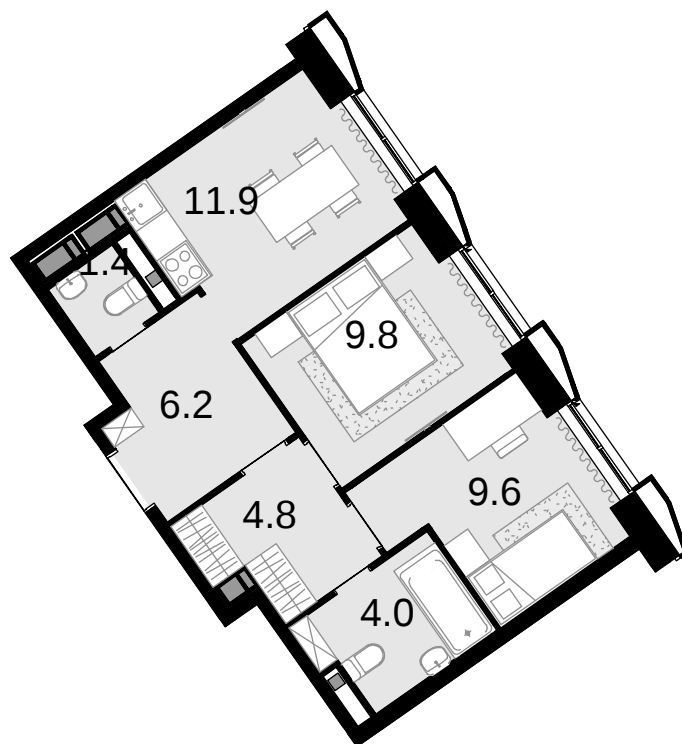

2-комнатная 47.7 м²

Новая Звезда, II очередь > 6 > 1 секция >
16 эт. > №122

Акция 13 737 600 ₺

⚡ 13 069 800 ₺

Выгода 667 800 ₺

Смотреть на сайте

На схеме квартала

На этаже