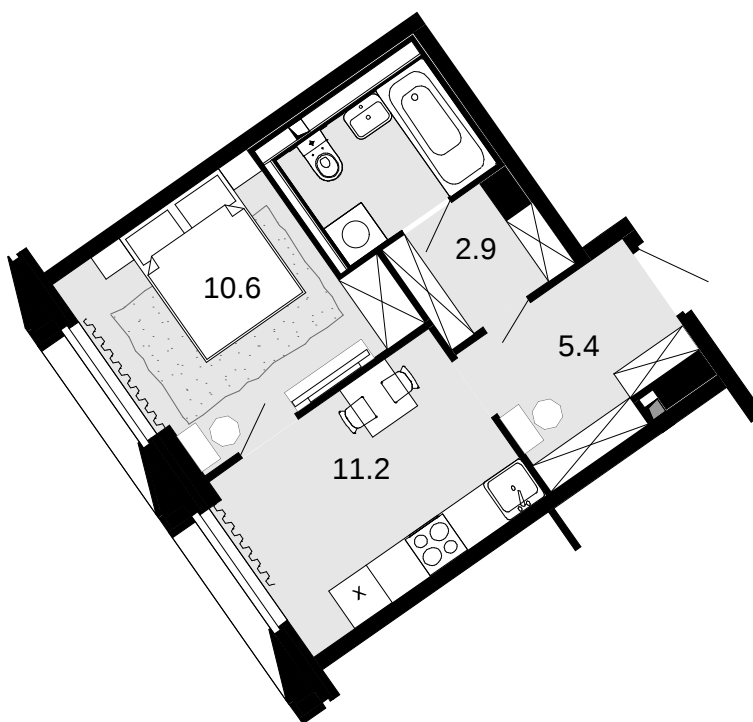

1-комнатная 34.1 м²

Новая Звезда, II очередь > Корпус 1 > 19 эт. > №291

Акция 10 639 200 ₹

⚡ 9 889 000 ₹

Выгода 750 200 ₹

Смотреть на сайте

На схеме квартала

На этаже