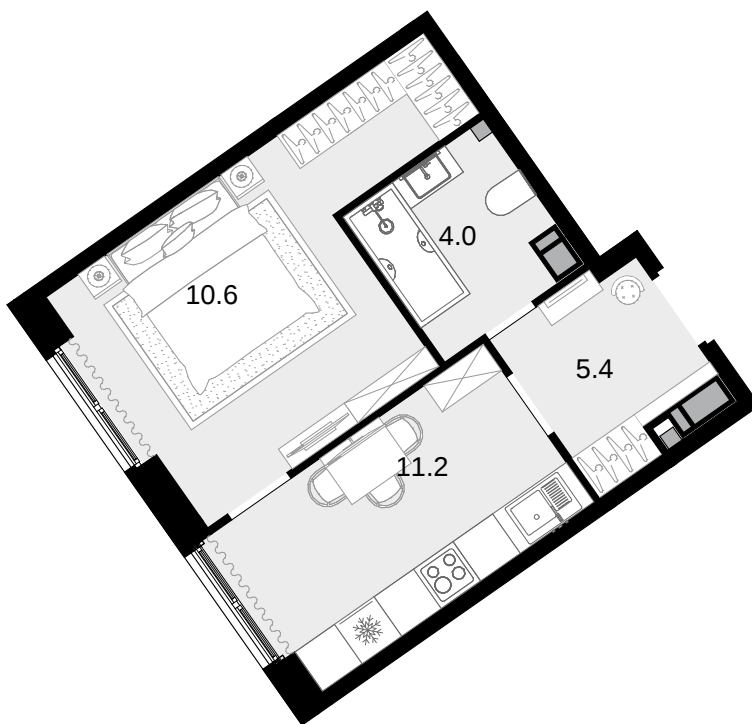

1-комнатная 34.1 м²

Новая Звезда, II очередь > Корпус 1 > 19 эт. > №291

Акция 10 639 200 ₹

Выгода 750 200 ₹

9 889 000 ₹

Сдача в 2 кв. 2027

Смотреть на сайте

На схеме квартала

На этаже