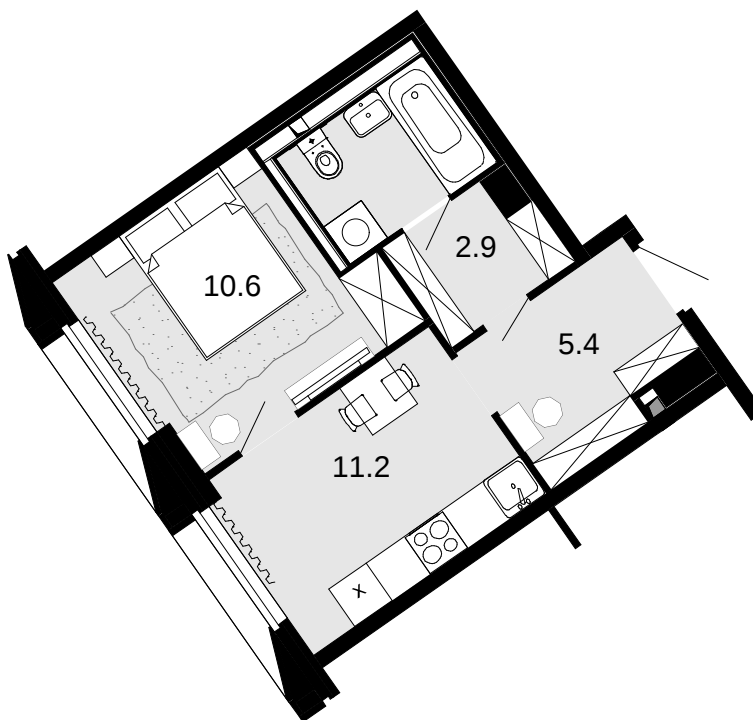

1-комнатная 34.1 м²

Новая Звезда, II очередь > 1 > 19 эт. > №291

Акция 10 639 200 ₹

10 093 600 ₹

Выгода 545 600 ₹

Смотреть на сайте

На схеме квартала

На этаже