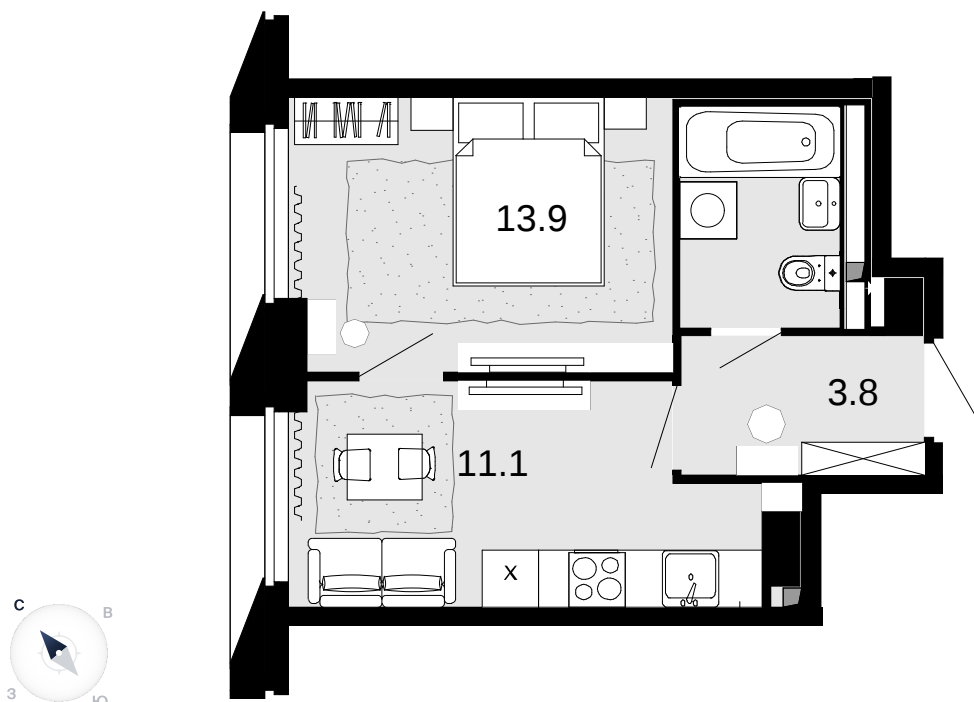

1-комнатная
32.8 м²

Новая Звезда, II очередь > Корпус 1 > 19 эт. > №287

Акция 10 233 600 ₹

9 512 000 ₹

Выгода 721 600 ₹

Смотреть на сайте

На схеме квартала

На этаже