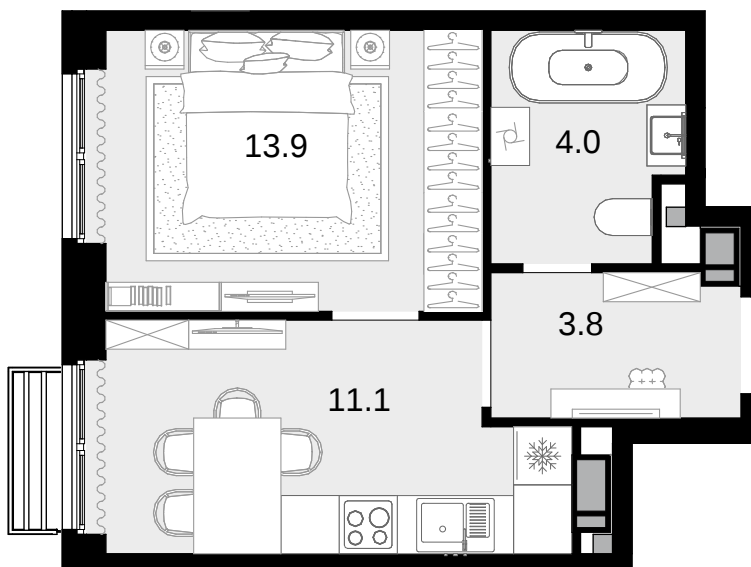

1-комнатная
32.8 м²

Новая Звезда, II очередь > Корпус 1 > 19 эт. >
№287

Акция 10 233 600 ₹

Выгода 721 600 ₹

9 512 000 ₹

Сдача в 2 кв. 2027

Смотреть на сайте

На схеме квартала

На этаже