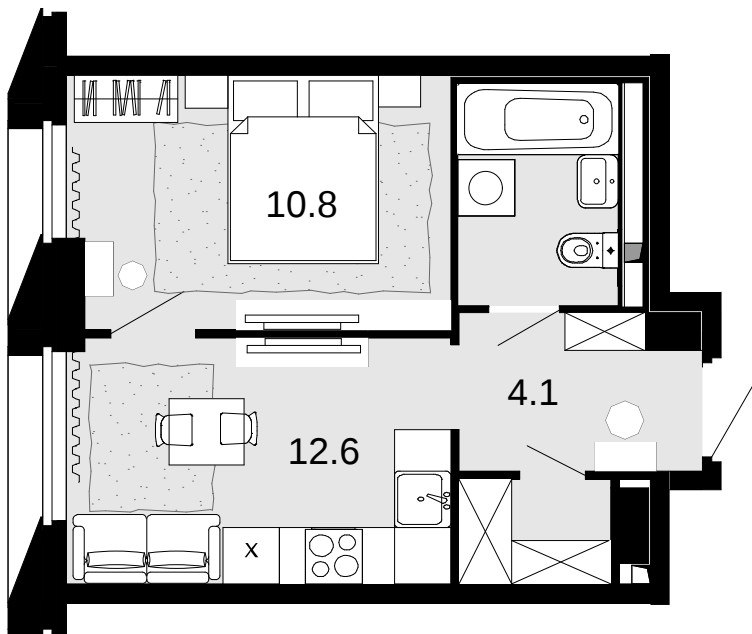

1-комнатная
33.3 м²

Новая Звезда, II очередь > Корпус 1 > 18 эт. > №271

Акция 10 123 200 ₺

9 423 900 ₺

Выгода 699 300 ₺

Смотреть на сайте

На схеме квартала

На этаже