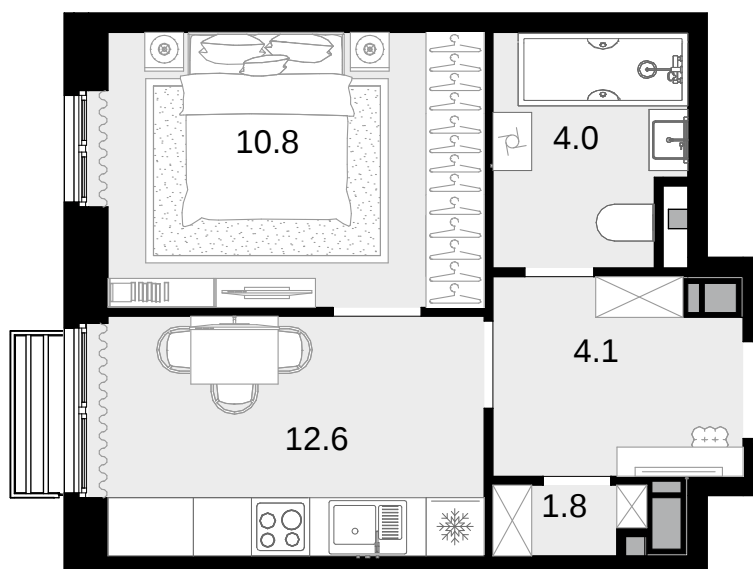

1-комнатная
33.3 м²

Новая Звезда, II очередь > Корпус 1 > 18 эт. >
№271

Акция 10 123 200 ₪

Выгода 699 300 ₪

9 423 900 ₪

Сдача в 2 кв. 2027

Смотреть на сайте

На схеме квартала

На этаже