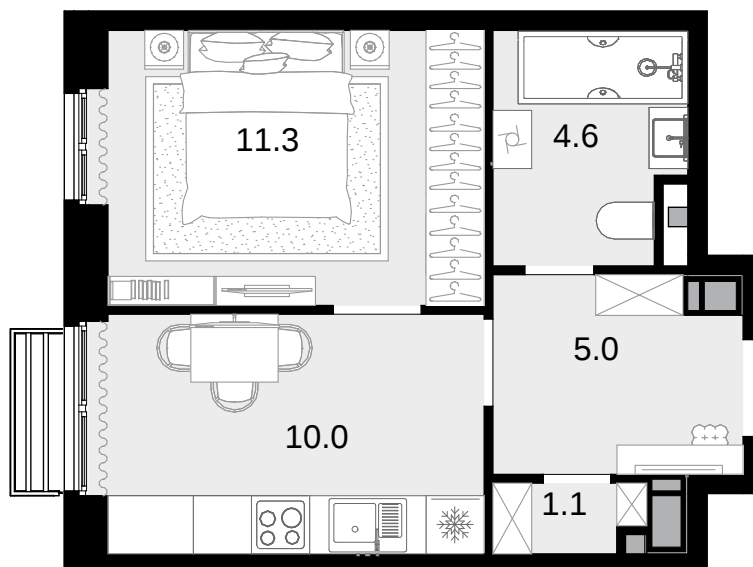

1-комнатная 32 м<sup>2</sup>

Новая Звезда, II очередь > Корпус 1 > 18 эт. > №271

14 048 000 ₽

Сдача в 2 кв. 2027

Смотреть на сайте

На схеме квартала

На этаже