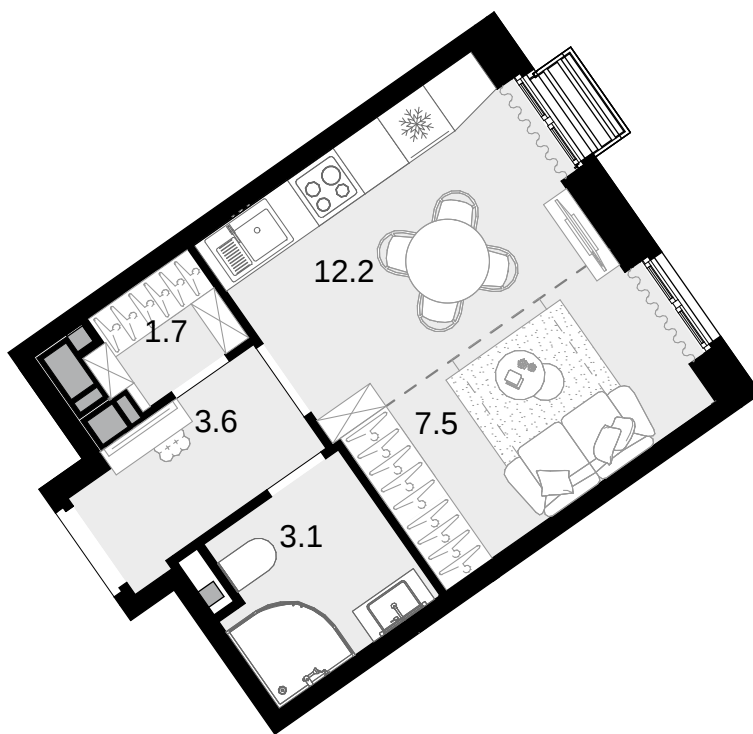

1-комнатная
281 м²

Новая Звезда, II очередь > Корпус 1 > 16 эт. >
№244

Акция 8 963 900 ₺

Выгода 618 200 ₺

8 345 700 ₺

Сдача в 2 кв. 2027

Смотреть на сайте

На схеме квартала

На этаже