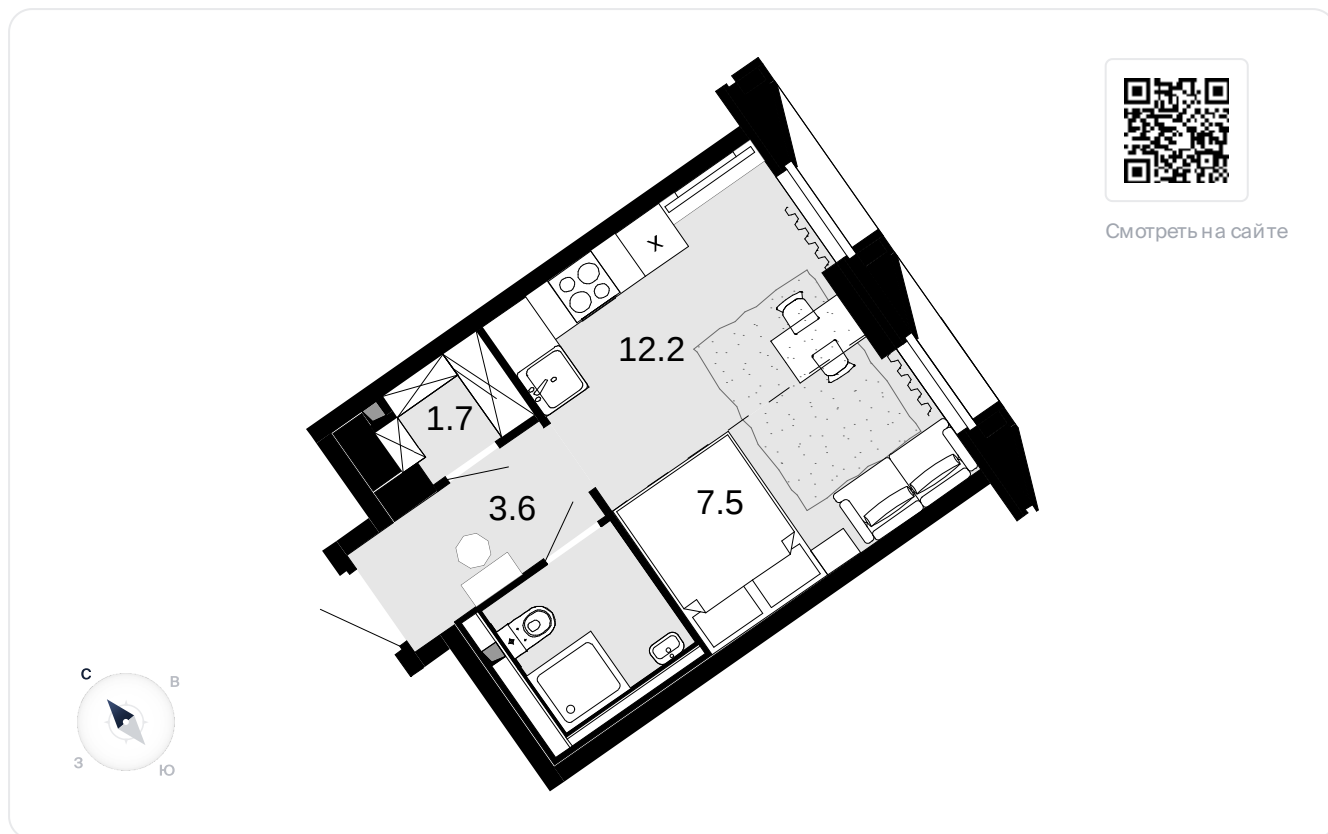

1-комнатная 28.1 м²

Новая Звезда, II очередь > 1 > 16 эт. > №244

Акция 8 963 900 ₹

8 514 300 ₹

Выгода 449 600 ₹

На схеме квартала

На этаже