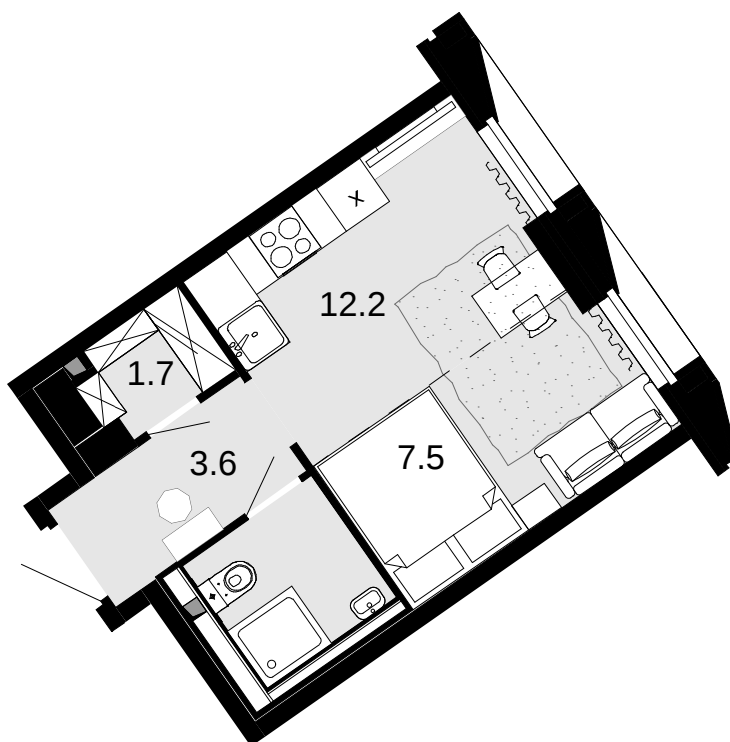

1-комнатная
281 м²

Новая Звезда, II очередь > Корпус 1 > 16 эт. >
№244

Акция 8 963 900 ₪

8 345 700 ₪

Выгода 618 200 ₪

Смотреть на сайте

На схеме квартала

На этаже