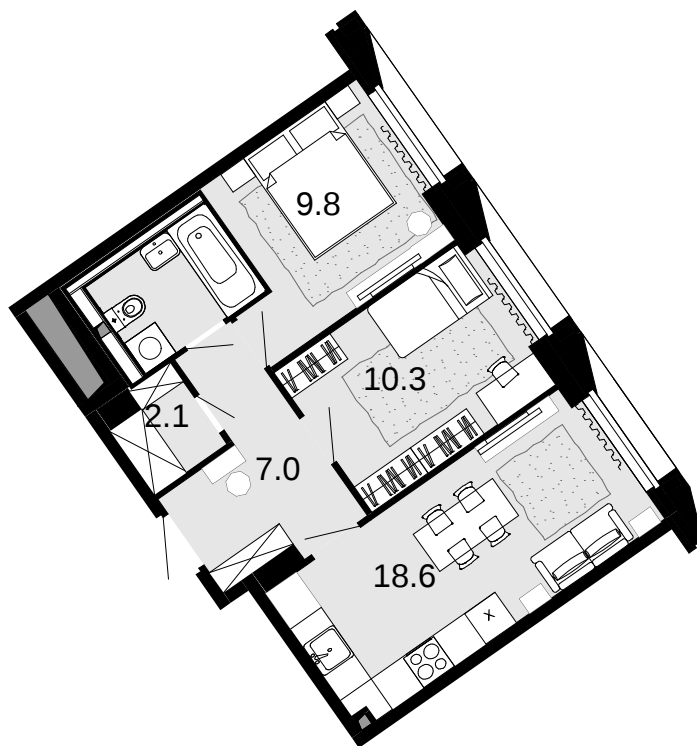

2-комнатная
51.8 м²

Новая Звезда, II очередь > Корпус 1 > 14 эт. >
№212

Акция 14 400 400 ₺

13 416 200 ₺

Выгода 984 200 ₺

Смотреть на сайте

На схеме квартала

На этаже