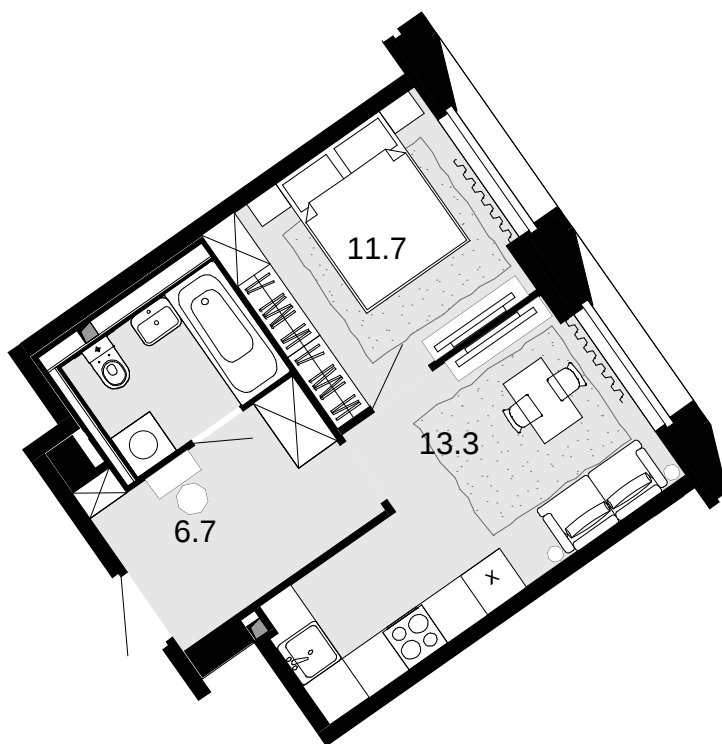

1-комнатная  
35.7 м<sup>2</sup>

Новая Звезда, II очередь > Корпус 1 > 13 эт. > №194

Акция 10 460 100 ₹

**9 710 400 ₹**

Выгода 749 700 ₹

Смотреть на сайте

На схеме квартала

На этаже