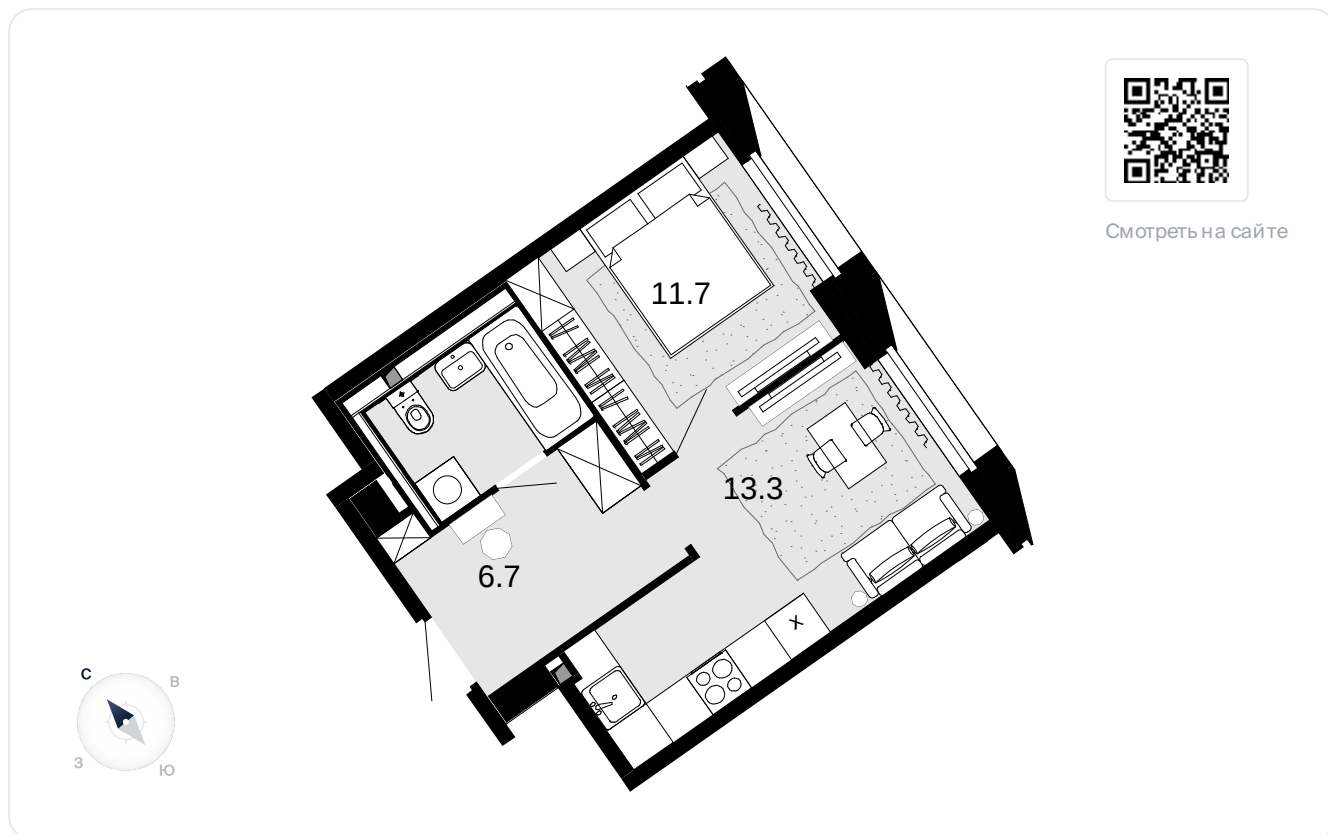

1-комнатная 35.7 м<sup>2</sup>

Новая Звезда, II очередь > 1 > 13 эт. > №194

Акция 10 460 100 ₹

**9 924 600 ₹**

Выгода 535 500 ₹

На схеме квартала

На этаже