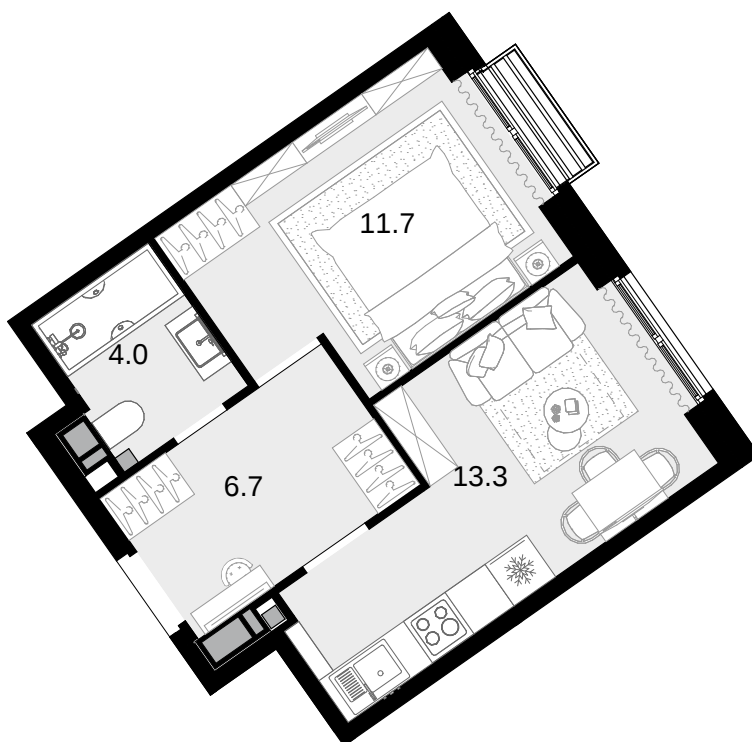

1-комнатная  
35.7 м<sup>2</sup>

Новая Звезда, II очередь > Корпус 1 > 13 эт. > №194

Акция 10 460 100 ₹

Выгода 749 700 ₹

**9 710 400 ₹**

Сдача в 2 кв. 2027

Смотреть на сайте

На схеме квартала

На этаже