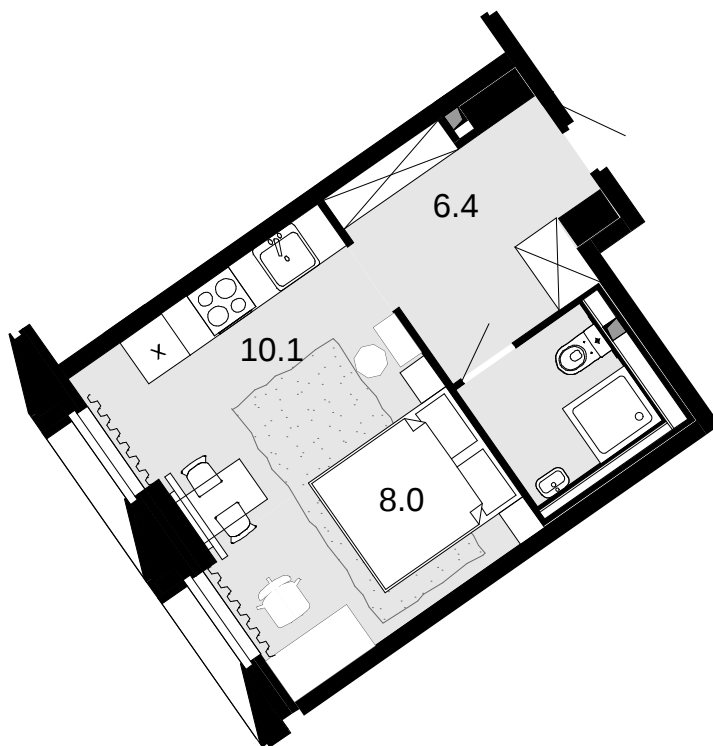

1-комнатная
27.6 м²

Новая Звезда, II очередь > Корпус 1 > 13 эт. >
№188

Акция 8 721 600 ₹

8 114 400 ₹

Выгода 607 200 ₹

Смотреть на сайте

На схеме квартала

На этаже