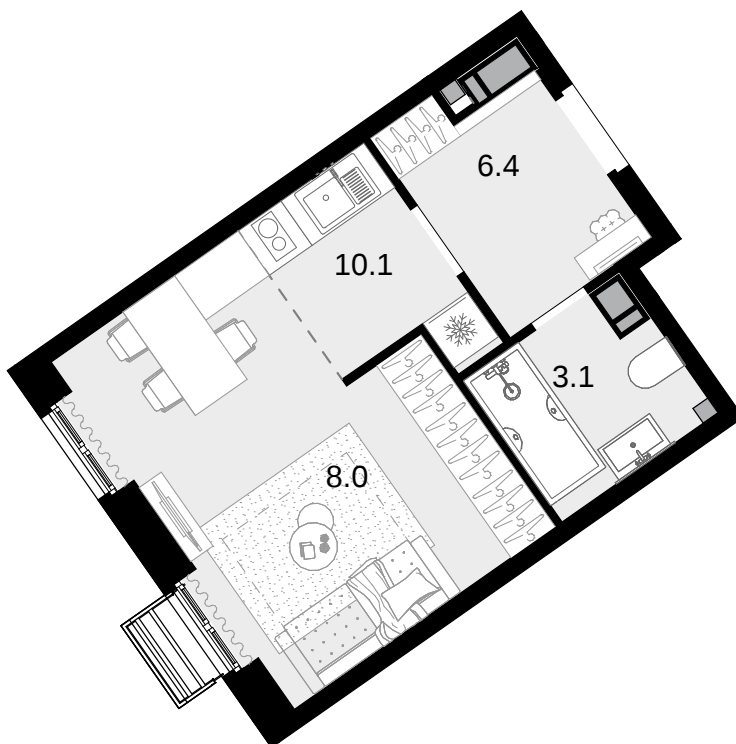

1-комнатная  
27.6 м<sup>2</sup>

Новая Звезда, II очередь > Корпус 1 > 13 эт. > №188

Акция 8 721 600 ₹

Выгода 607 200 ₹

**8 114 400 ₹**

Сдача в 2 кв. 2027

Смотреть на сайте

На схеме квартала

На этаже