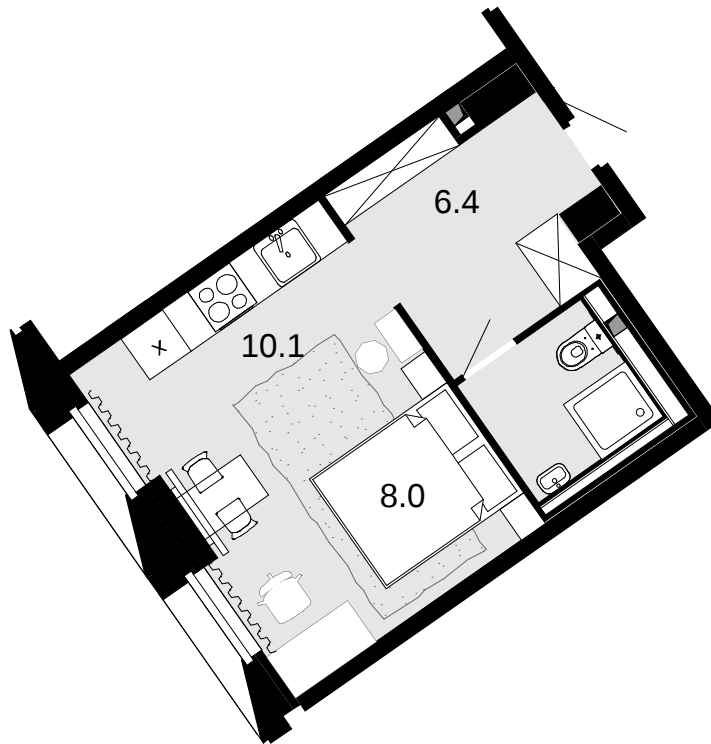

1-комнатная 27.6 м²

Новая Звезда, II очередь > 1 > 13 эт. > №188

Акция 8 721 600 ₹

8 280 000 ₹

Выгода 441 600 ₹

Смотреть на сайте

На схеме квартала

На этаже