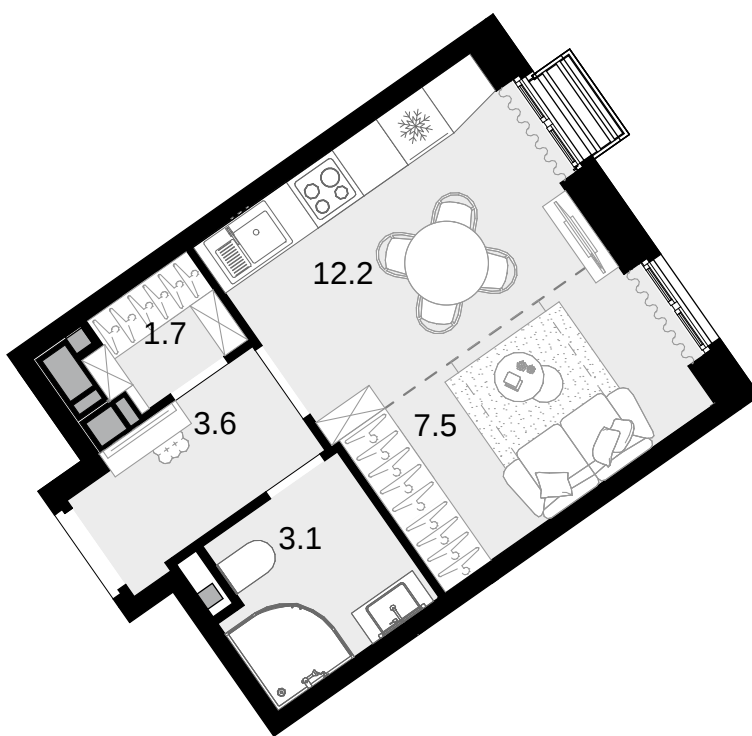

# 1-комнатная 281 м<sup>2</sup>

Новая Звезда, II очередь > Корпус 1 > 12 эт. > №176

Акция 8 823 400 ₪

Выгода 618 200 ₪

## ⚡ 8 205 200 ₪

Сдача в 2 кв. 2027

Смотреть на сайте

На схеме квартала

На этаже