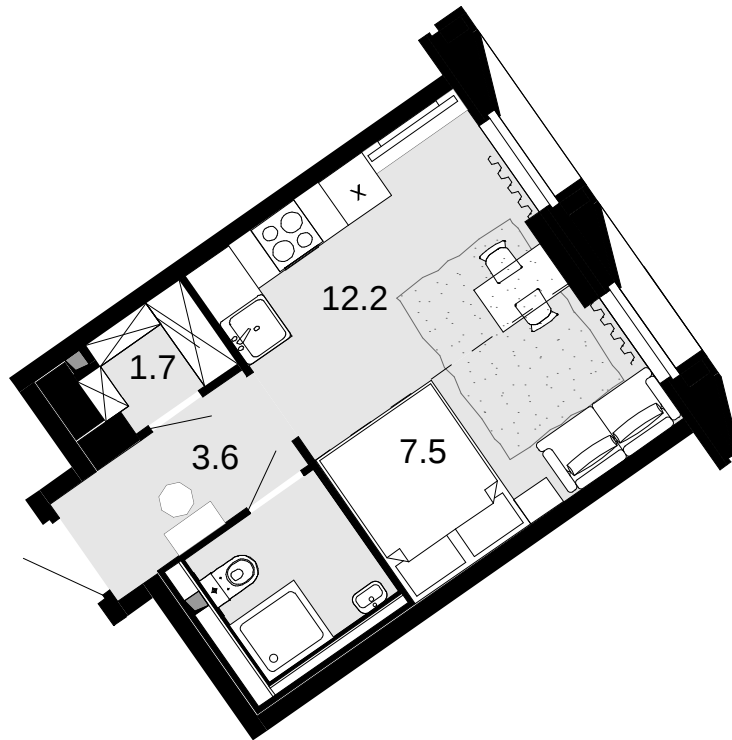

1-комнатная 28.1 м<sup>2</sup>

Новая Звезда, II очередь > 1 > 12 эт. > №176

Акция 8 823 400 ₹

**8 373 800 ₹**

Выгода 449 600 ₹

Смотреть на сайте

На схеме квартала

На этаже