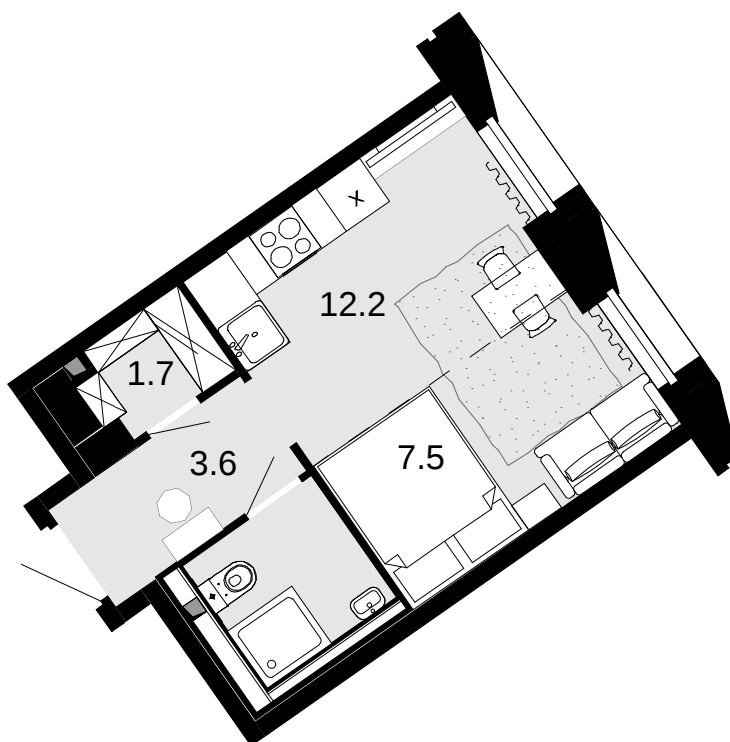

1-комнатная
281 м²

Новая Звезда, II очередь > Корпус 1 > 12 эт. > №176

Акция 8 823 400 ₹

8 205 200 ₹

Выгода 618 200 ₹

Смотреть на сайте

На схеме квартала

На этаже