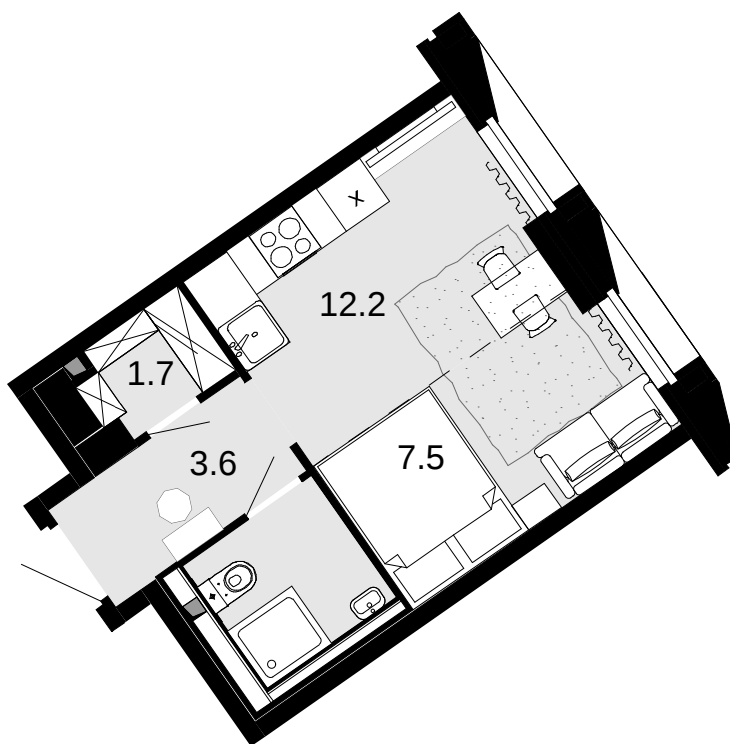

1-комнатная
281 м²

Новая Звезда, II очередь > Корпус 1 > 8 эт. > №108

Акция 8 739 100 ₺

8 120 900 ₺

Выгода 618 200 ₺

Смотреть на сайте

На схеме квартала

На этаже