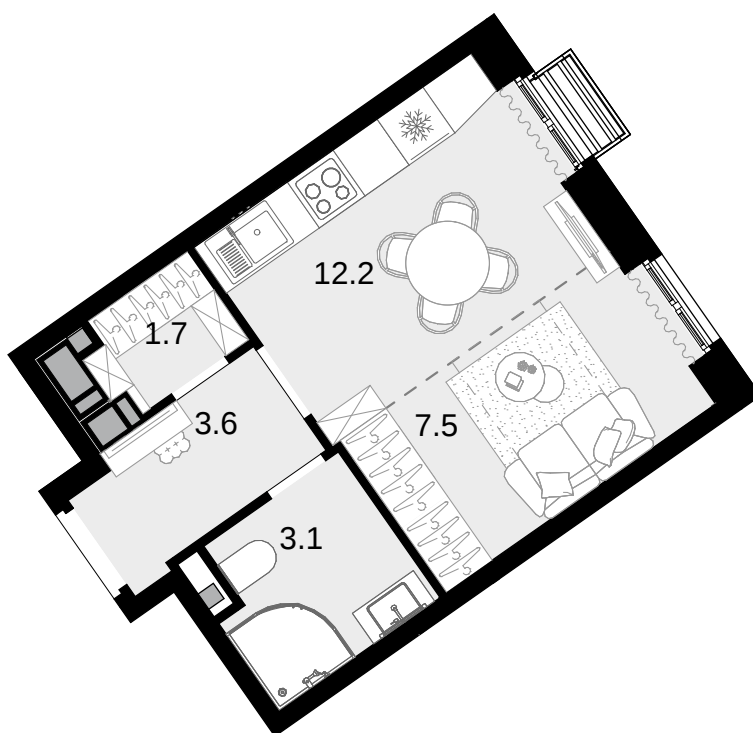

1-комнатная 281 м²

Новая Звезда, II очередь > Корпус 1 > 8 эт. > №108

Акция 8 739 100 ₺

выгода 618 200 ₺

⚡ 8 120 900 ₺

Сдача в 2 кв. 2027

Смотреть на сайте

На схеме квартала

На этаже