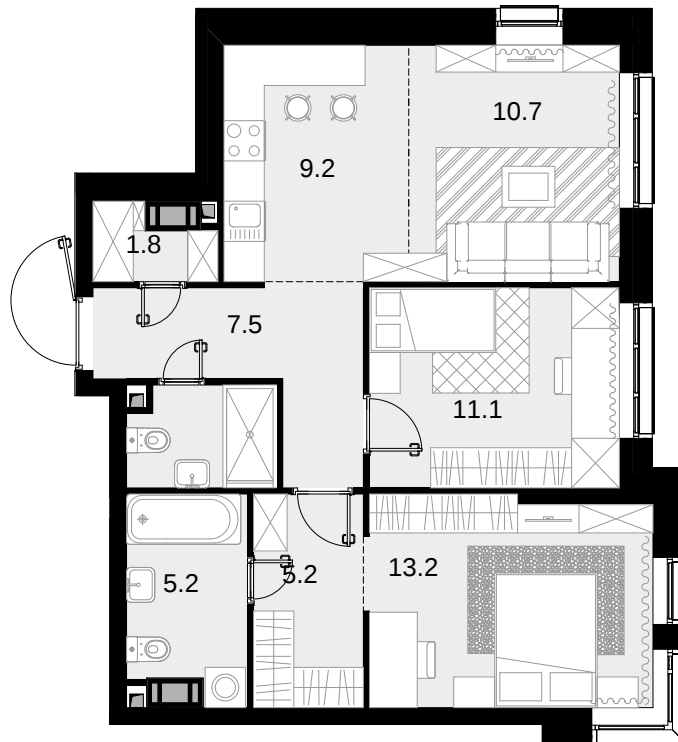

2-комнатная
67.6 м²

Трилогия «Кристалл» в «Юнион Парк» > Корпус 9.1 >
25 эт. > №134

37 856 000 ₽

Сдача в 4 кв. 2026

Смотреть на сайте

На схеме квартала

На этаже