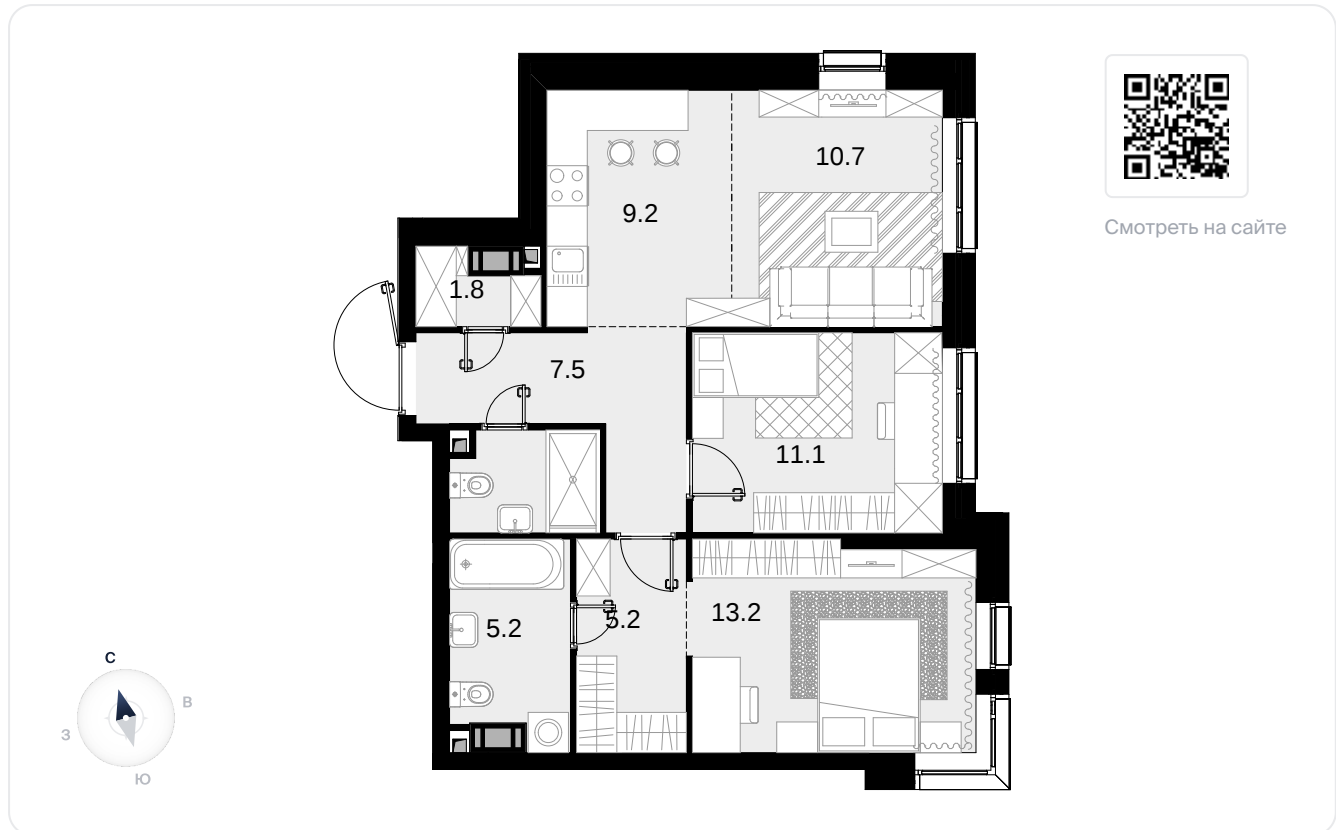

2-комнатная
67.6 м²

Трилогия «Кристалл» в «Юнион Парк» > Корпус 9.1 >
25 эт. > №134

Спецпредложение 37 856 000 ₹

выгода 3 785 600 ₹

34 070 400 ₹

Сдача в 4 кв. 2026

На схеме квартала

На этаже