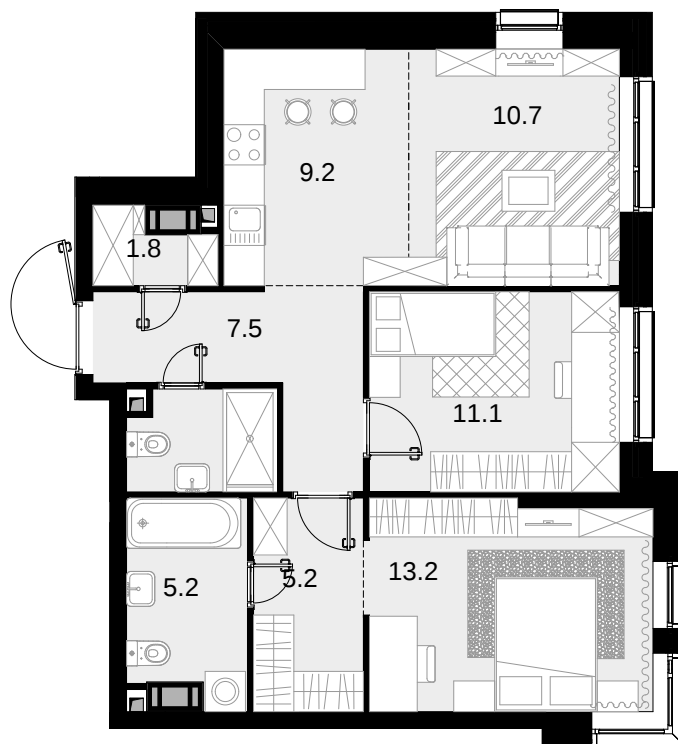

2-комнатная
67.6 м²

Трилогия «Кристалл» в «Юнион Парк» > Корпус 9.1 >
25 эт. > №134

36 030 800 ₽

Сдача в 4 кв. 2026

Смотреть на сайте

На схеме квартала

На этаже