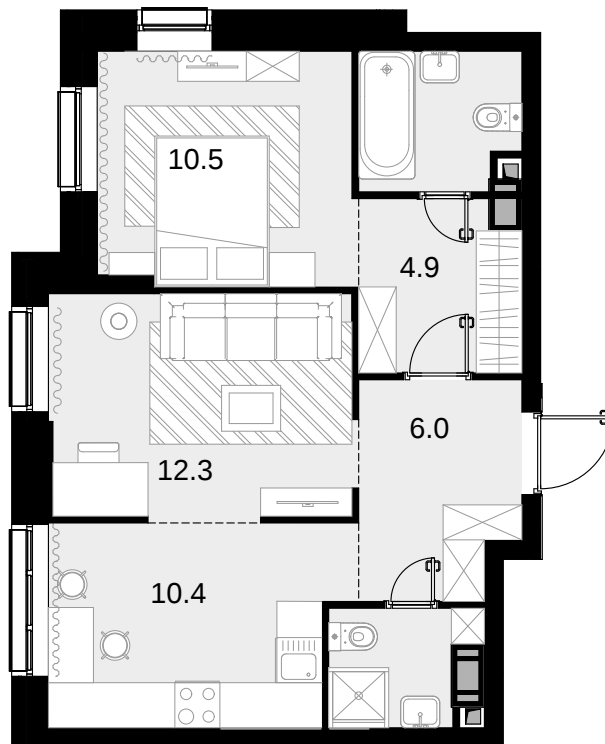

2-комнатная  
50.3 м<sup>2</sup>

Трилогия «Кристалл» в «Юнион Парк» > Корпус 9.1 >  
14 эт. > №72

32 342 900 ₽

Сдача в 4 кв. 2026

Смотреть на сайте

На схеме квартала

На этаже