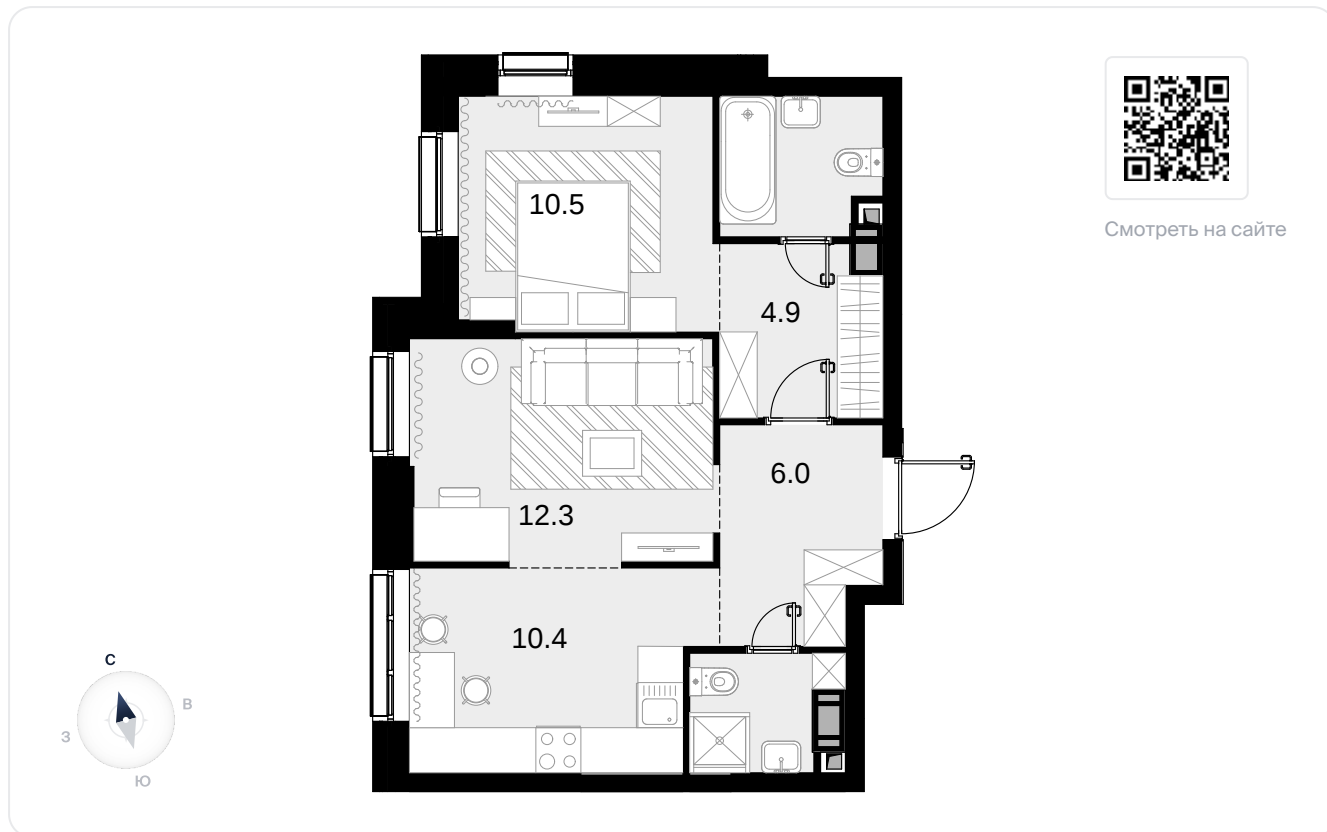

2-комнатная
50.3 м²

Трилогия «Кристалл» в «Юнион Парк» > Корпус 9.1 >
14 эт. > №72

32 342 900 ₽

Сдача в 4 кв. 2026

На схеме квартала

На этаже