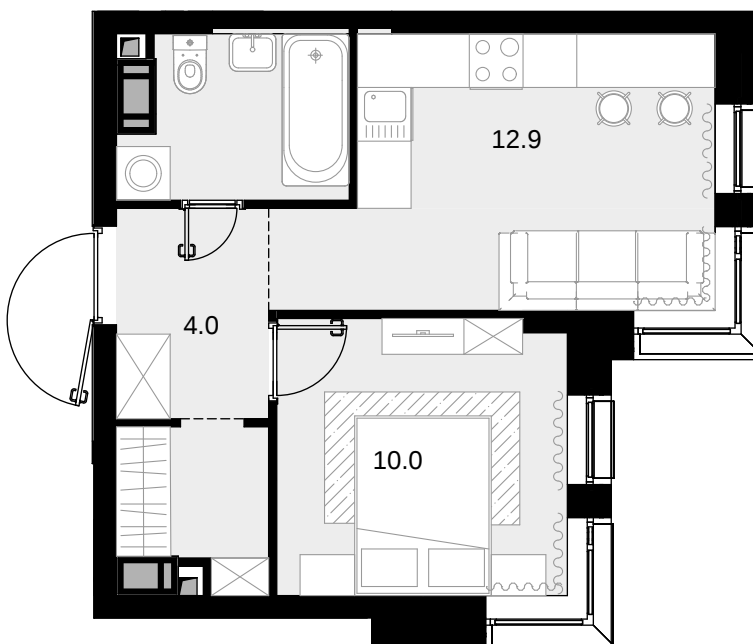

1-комнатная  
33.9 м<sup>2</sup>

Трилогия «Кристалл» в «Юнион Парк» > Корпус 9.1 >  
13 эт. > №63

24 238 500 ₽

Сдача в 4 кв. 2026

Смотреть на сайте

На схеме квартала

На этаже