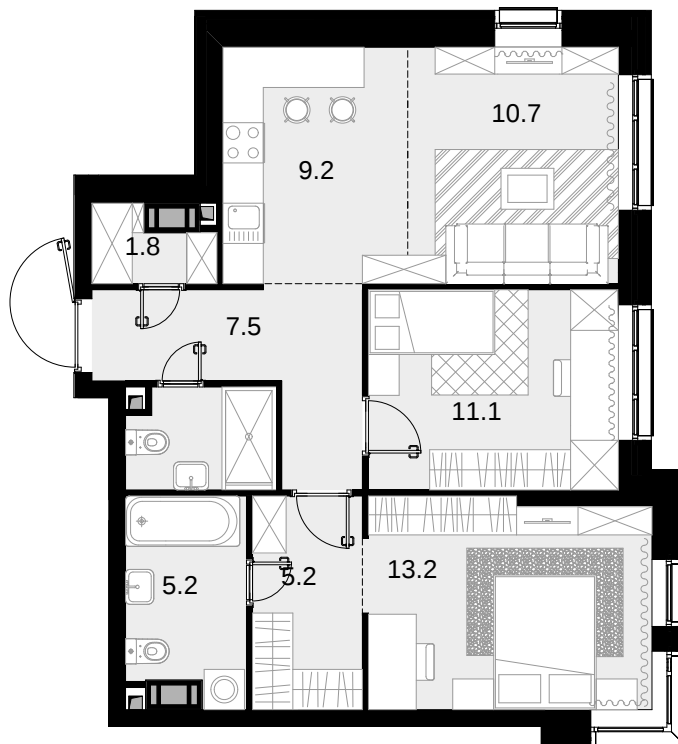

2-комнатная
67.1 м²

Трилогия «Кристалл» в «Юнион Парк» > Корпус 9.1 >
12 эт. > №56

36 837 900 ₽

Сдача в 4 кв. 2026

Смотреть на сайте

На схеме квартала

На этаже