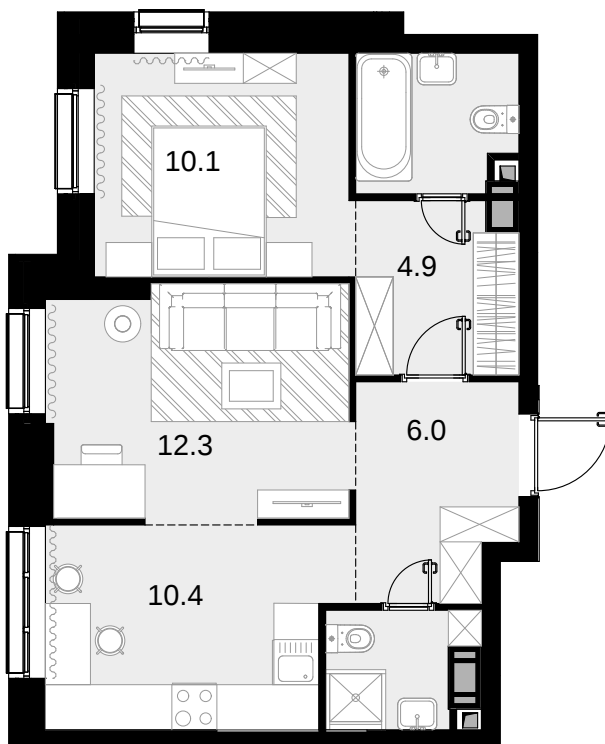

2-комнатная
50.2 м²

Трилогия «Кристалл» в «Юнион Парк» > Корпус 9.1 >
8 эт. > №36

31 626 000 ₽

Сдача в 4 кв. 2026

Смотреть на сайте

На схеме квартала

На этаже