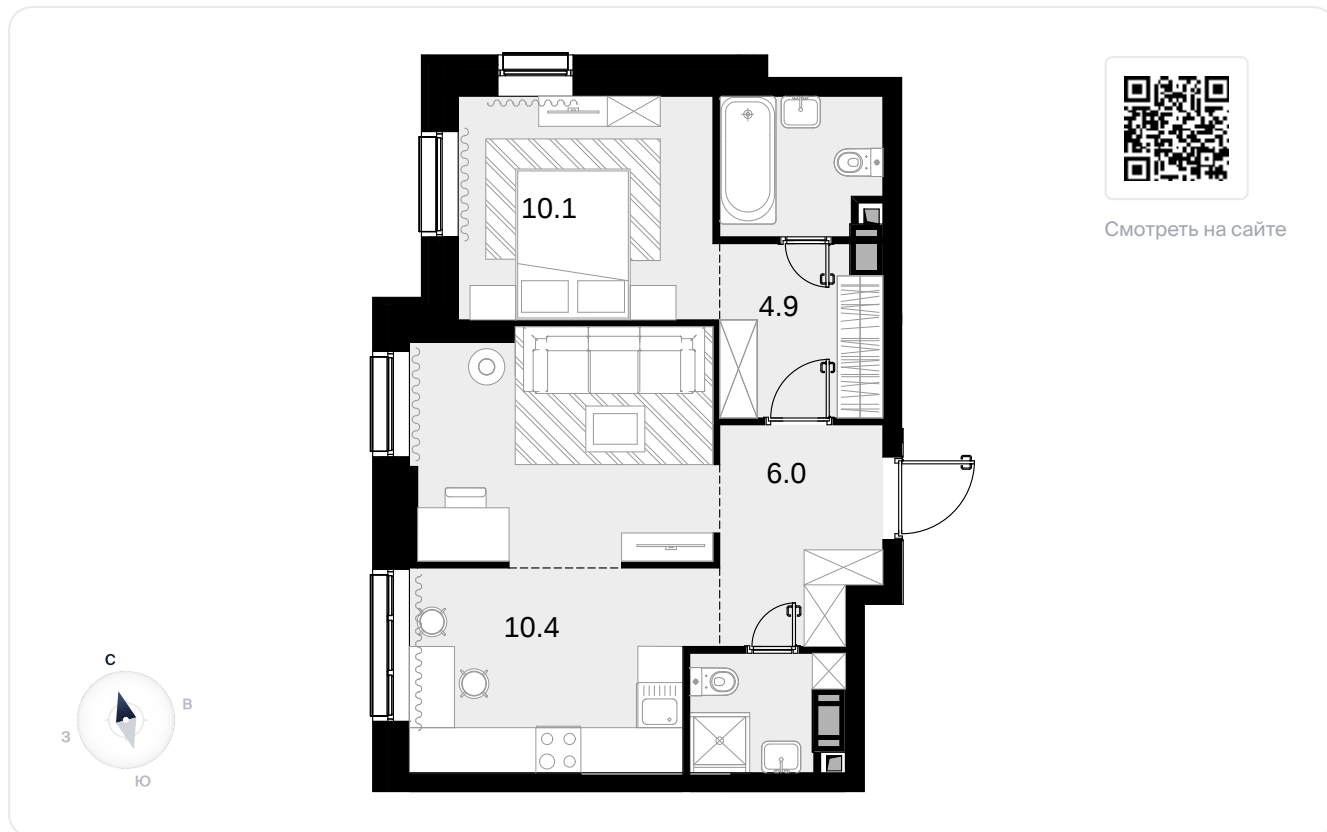

2-комнатная  
50.2 м<sup>2</sup>

Трилогия «Кристалл» в «Юнион Парк» > Корпус 9.1 > 4 эт. > №12

31 626 000 ₽

Сдача в 4 кв. 2026

На схеме квартала

На этаже