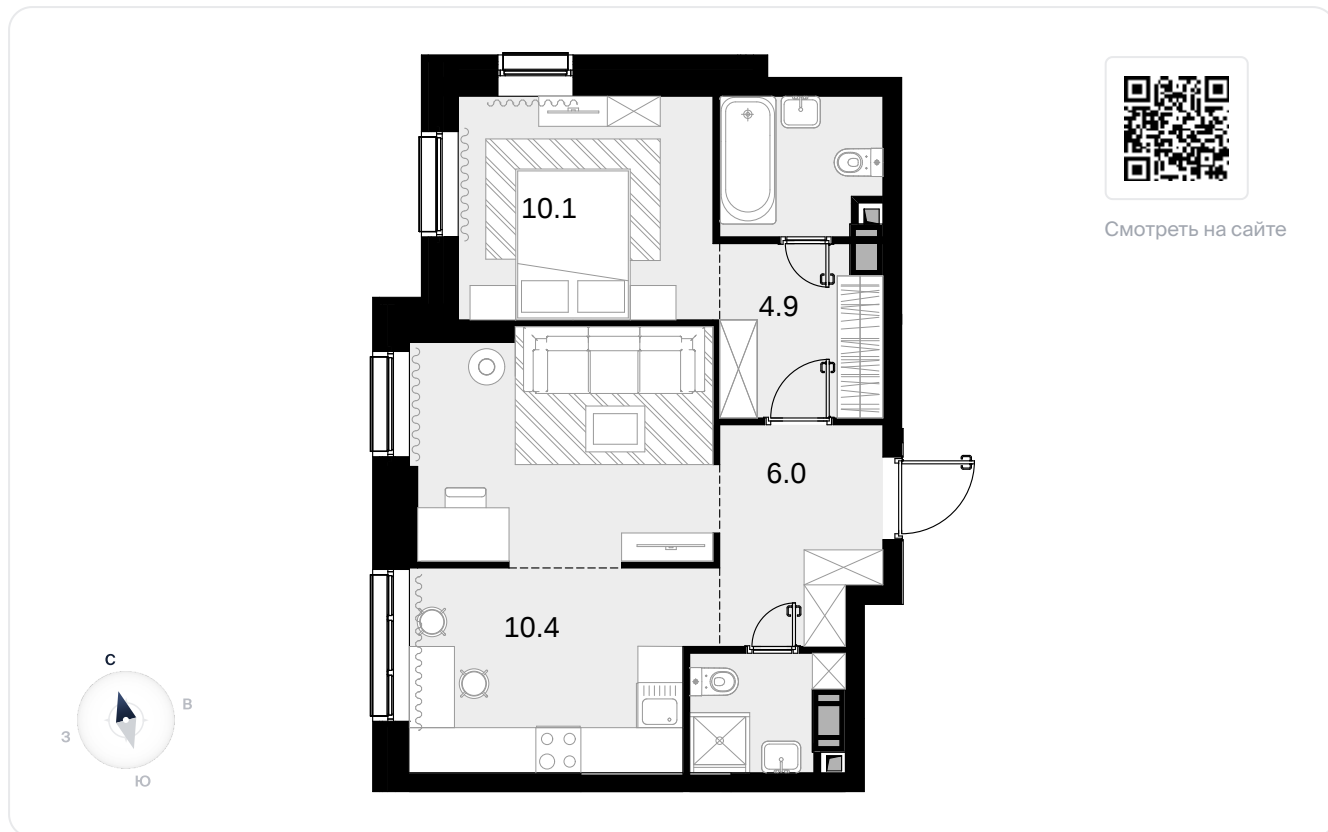

2-комнатная
50.2 м²

Трилогия «Кристалл» в «Юнион Парк» > Корпус 9.1 > 4 эт. > №12

31 626 000 ₽

Сдача в 4 кв. 2026

На схеме квартала

На этаже