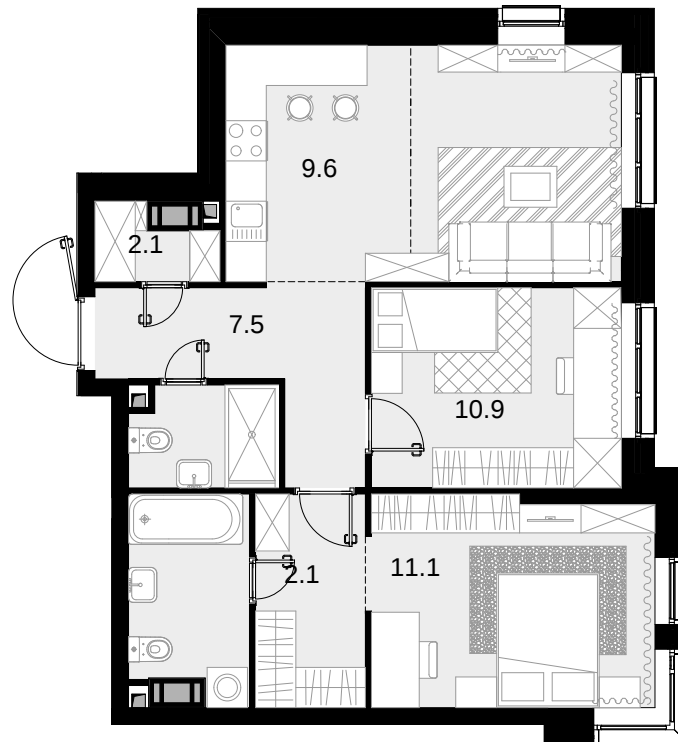

2-комнатная  
68.2 м<sup>2</sup>

Трилогия «Кристалл» в «Юнион Парк» > Корпус 9.1 > 3 эт. > №2

Спецпредложение 36 759 800 ₽

выгода 3 682 800₽

**33 077 000 ₽**

Сдача в 4 кв. 2026

Смотреть на сайте

На схеме квартала

На этаже