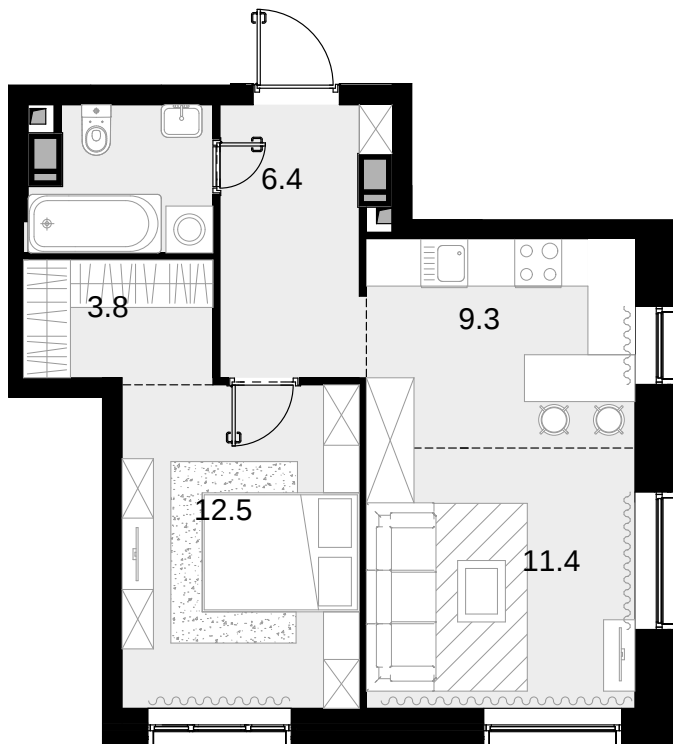

2-комнатная
475 м²

Трилогия «Кристалл» в «Юнион Парк» > Корпус 9.1 > 27 эт. > №148

34 437 500 ₽

Сдача в 4 кв. 2026

Смотреть на сайте

На схеме квартала

На этаже