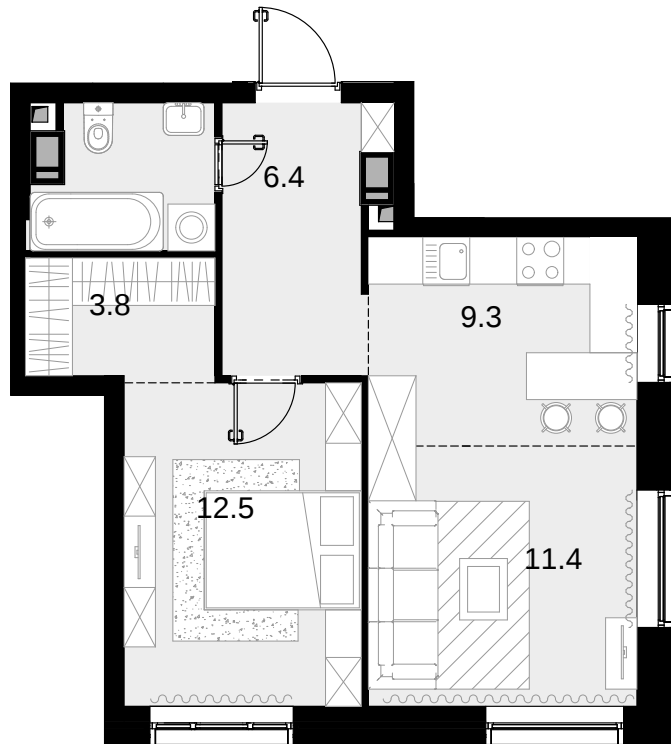

2-комнатная
475 м²

Трилогия «Кристалл» в «Юнион Парк» > Корпус 9.1 > 27 эт. > №148

34 437 500 ₽

Сдача в 4 кв. 2026

Смотреть на сайте

На схеме квартала

На этаже