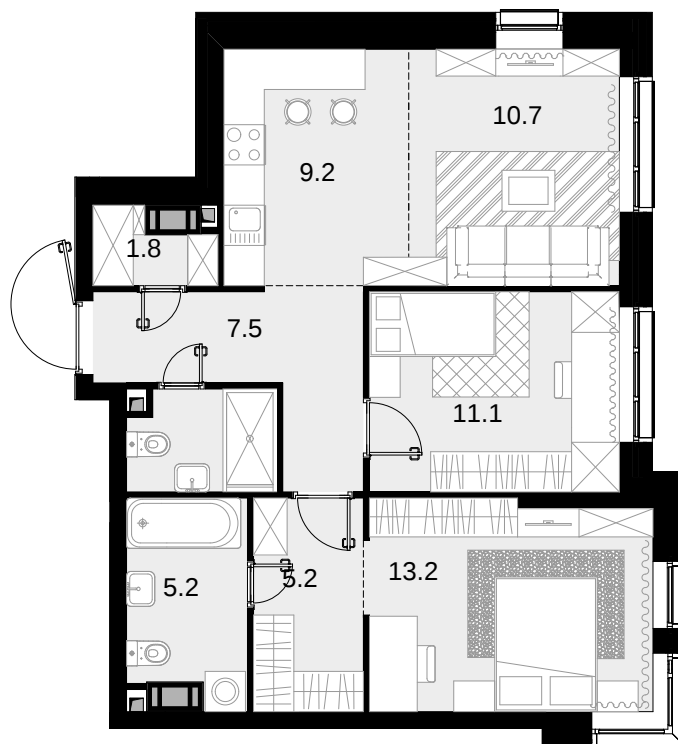

2-комнатная
67.6 м²

Трилогия «Кристалл» в «Юнион Парк» > Корпус 9.1 >
27 эт. > №146

37 991 200 ₽

Сдача в 4 кв. 2026

Смотреть на сайте

На схеме квартала

На этаже