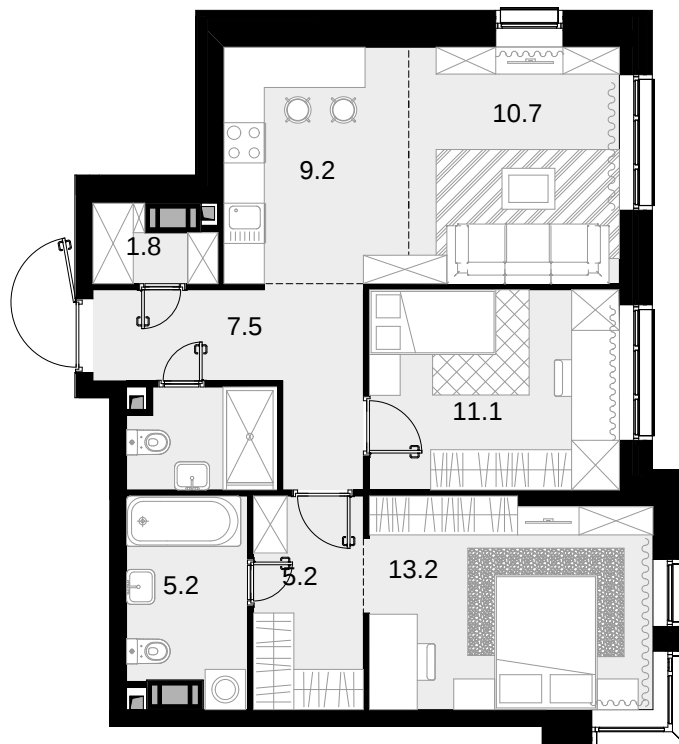

2-комнатная  
67.6 м<sup>2</sup>

Трилогия «Кристалл» в «Юнион Парк» > Корпус 9.1 >  
26 эт. > №140

37 856 000 ₽

Сдача в 4 кв. 2026

Смотреть на сайте

На схеме квартала

На этаже