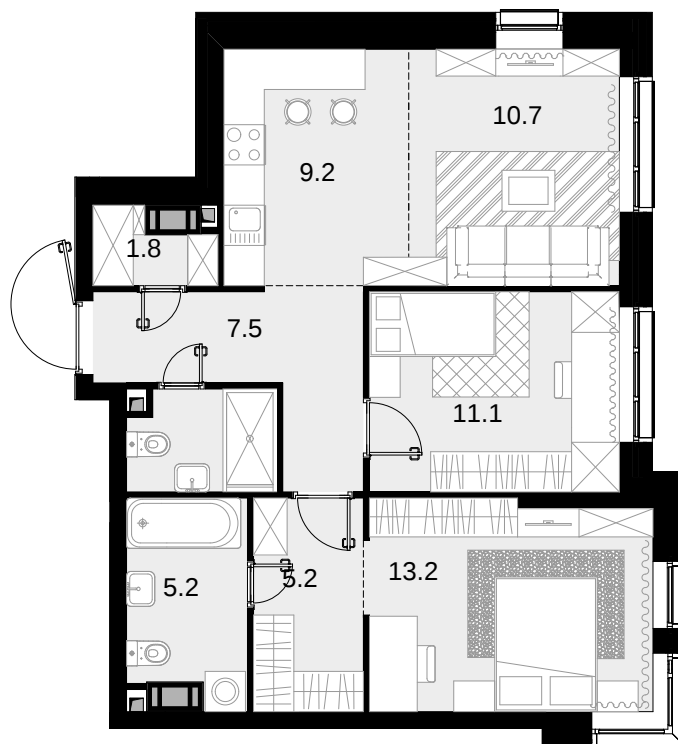

2-комнатная
67.6 м²

Трилогия «Кристалл» в «Юнион Парк» > Корпус 9.1 >
26 эт. > №140

36 030 800 ₽

Сдача в 4 кв. 2026

Смотреть на сайте

На схеме квартала

На этаже