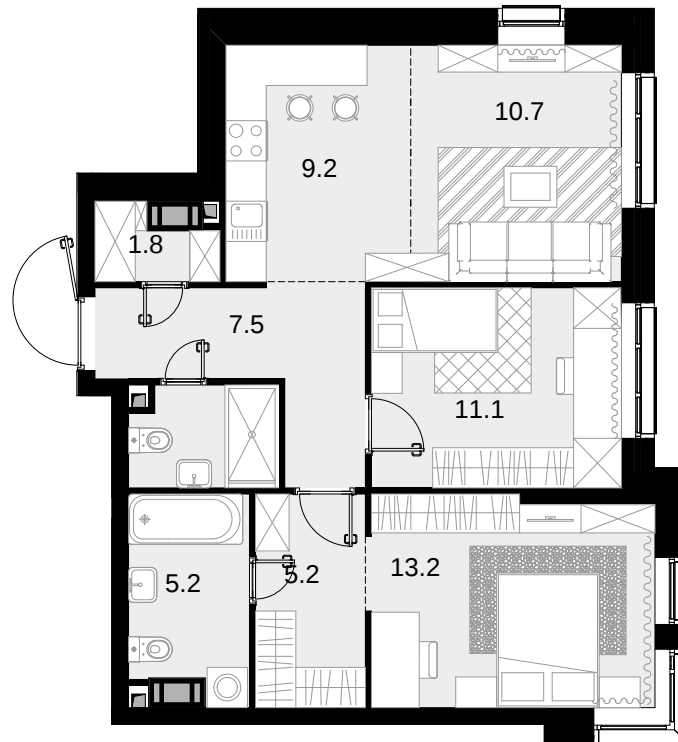

2-комнатная
67.6 м²

Трилогия «Кристалл» в «Юнион Парк» > Корпус 9.1 > 26 эт. > №140

Спецпредложение 37 856 000 ₹

выгода 3 785 600 ₹

34 070 400 ₹

Сдача в 4 кв. 2026

Смотреть на сайте

На схеме квартала

На этаже