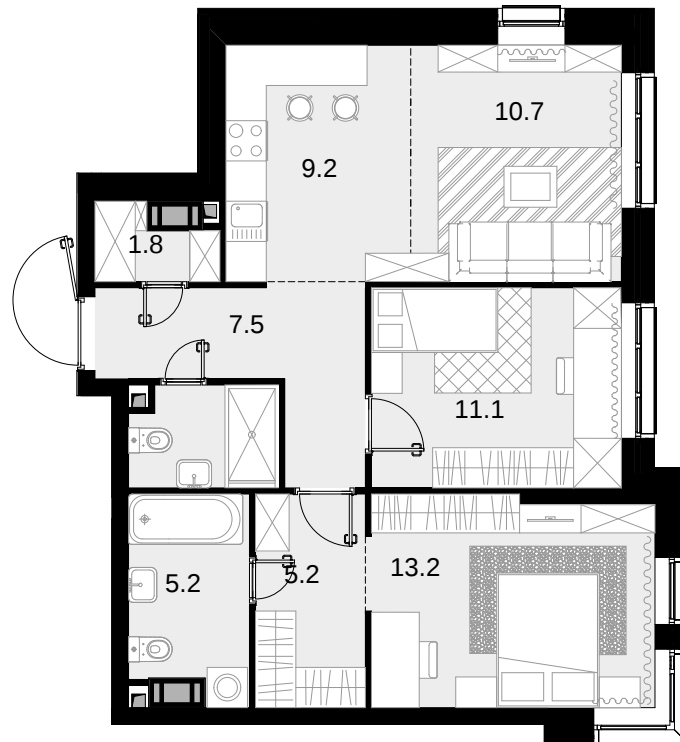

2-комнатная
67.6 м²

Трилогия «Кристалл» в «Юнион Парк» > Корпус 9.1 >
24 эт. > №128

37 856 000 ₽

Сдача в 4 кв. 2026

Смотреть на сайте

На схеме квартала

На этаже