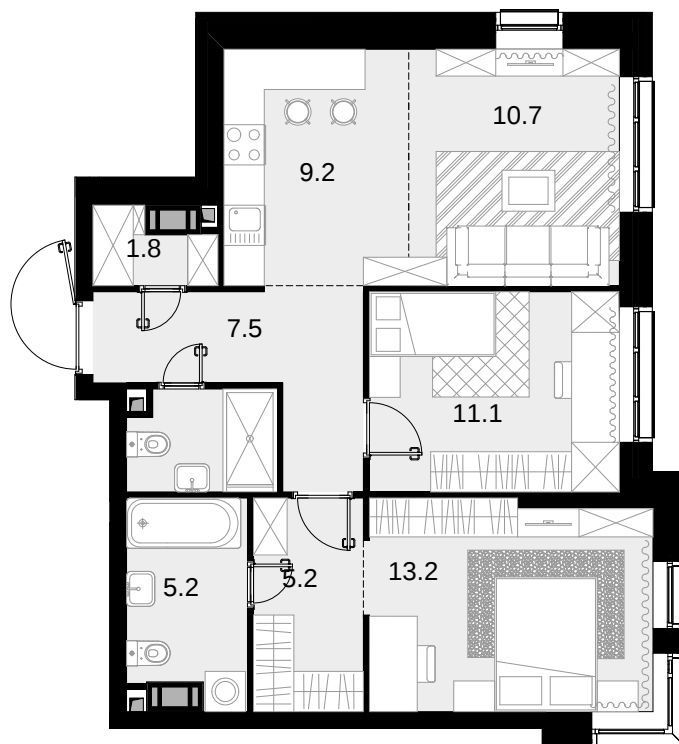

2-комнатная
67.6 м²

Трилогия «Кристалл» в «Юнион Парк» > Корпус 9.1 >
24 эт. > №128

36 030 800 ₽

Сдача в 4 кв. 2026

Смотреть на сайте

На схеме квартала

На этаже