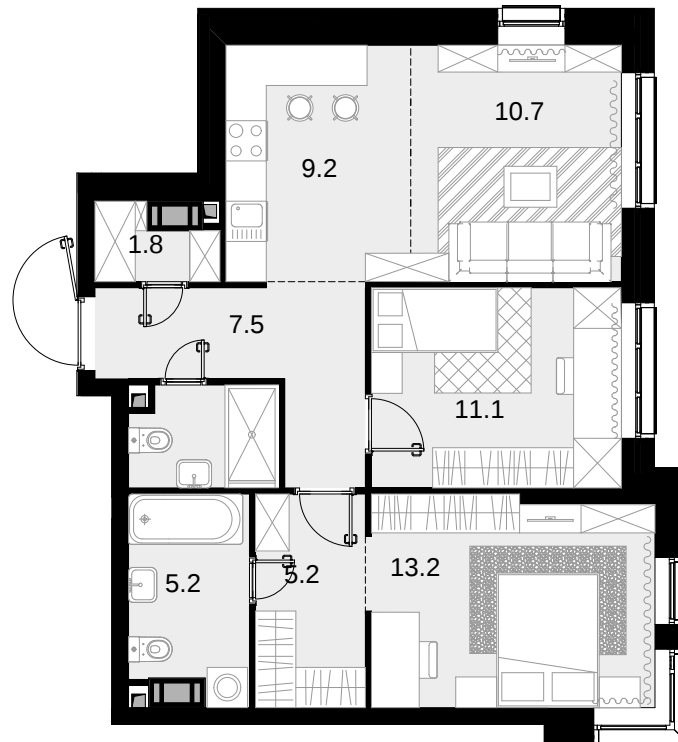

2-комнатная
67.6 м²

Трилогия «Кристалл» в «Юнион Парк» > Корпус 9.1 >
23 эт. > №122

35 895 600 ₽

Сдача в 4 кв. 2026

Смотреть на сайте

На схеме квартала

На этаже