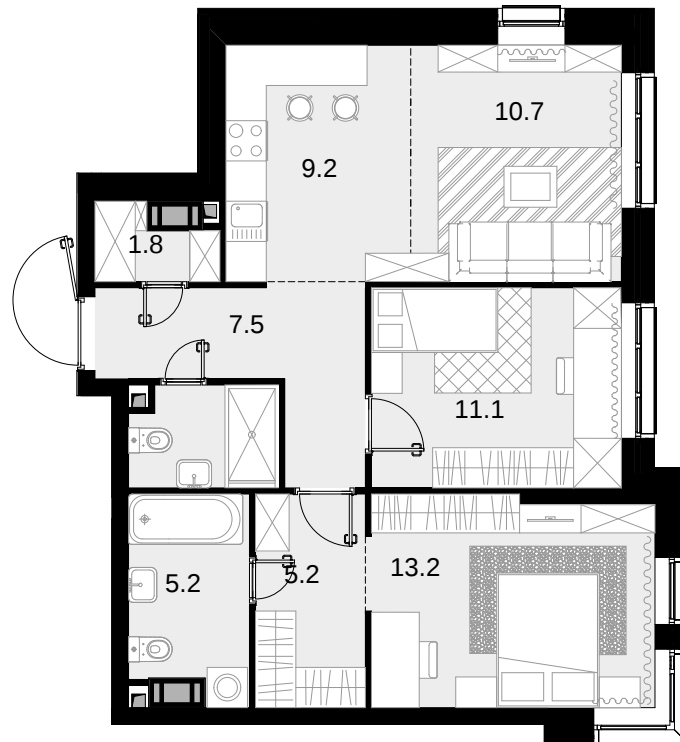

2-комнатная
68.1 м²

Трилогия «Кристалл» в «Юнион Парк» > Корпус 9.1 > 22 эт. > №116

37 999 800 ₽

Сдача в 4 кв. 2026

Смотреть на сайте

На схеме квартала

На этаже