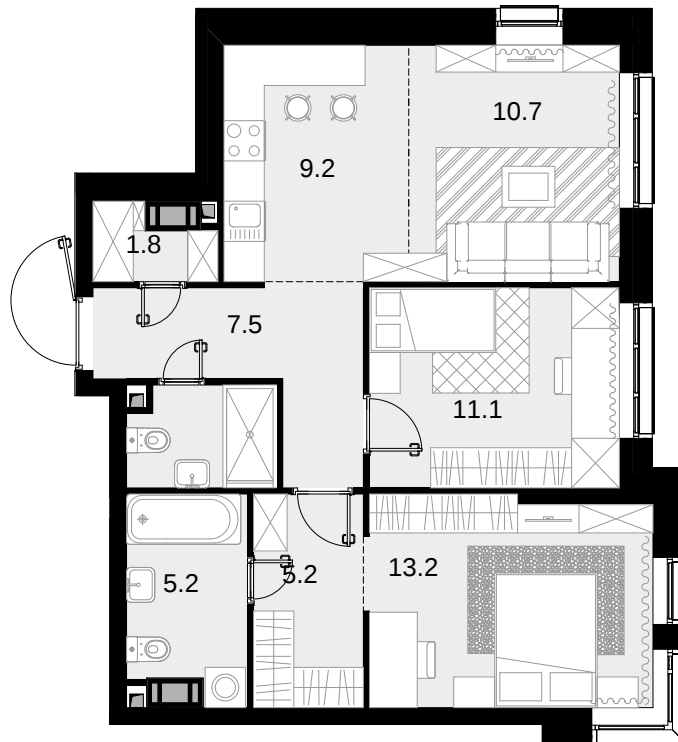

2-комнатная
68.1 м²

Трилогия «Кристалл» в «Юнион Парк» > Корпус 9.1 > 22 эт. > №116

36 161 100 ₽

Сдача в 4 кв. 2026

Смотреть на сайте

На схеме квартала

На этаже