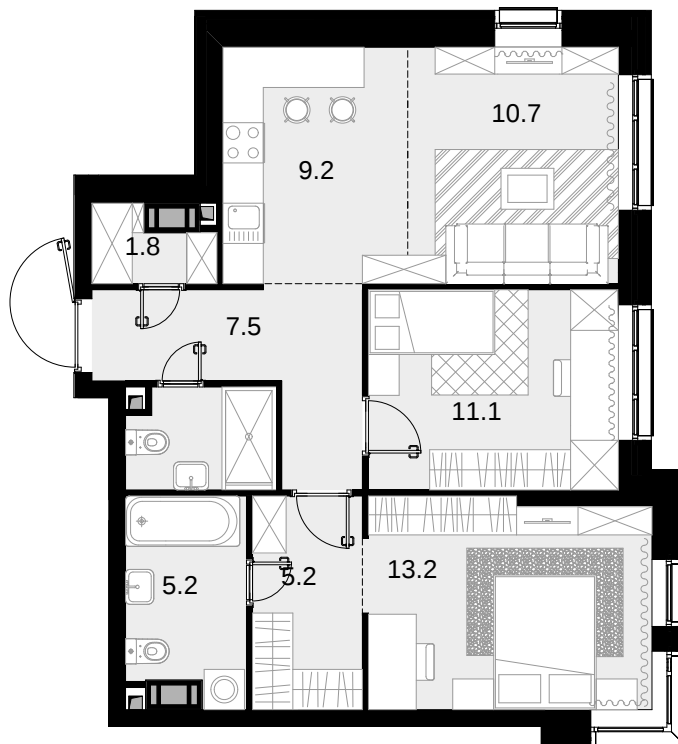

2-комнатная
671 м²

Трилогия «Кристалл» в «Юнион Парк» > Корпус 9.1 >
20 эт. > №104

35 563 000 ₽

Сдача в 4 кв. 2026

Смотреть на сайте

На схеме квартала

На этаже