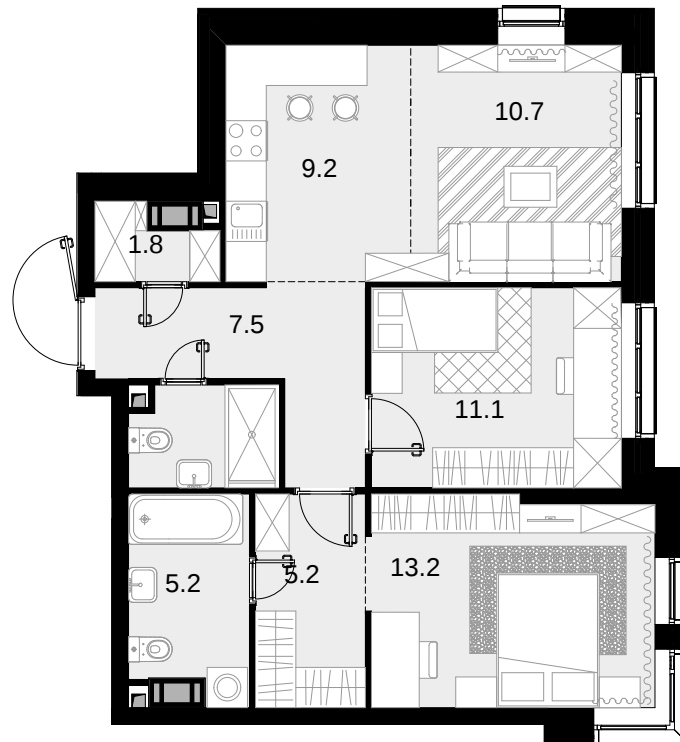

2-комнатная
67.1 м²

Трилогия «Кристалл» в «Юнион Парк» > Корпус 9.1 >
18 эт. > №92

35 428 800 ₽

Сдача в 4 кв. 2026

Смотреть на сайте

На схеме квартала

На этаже