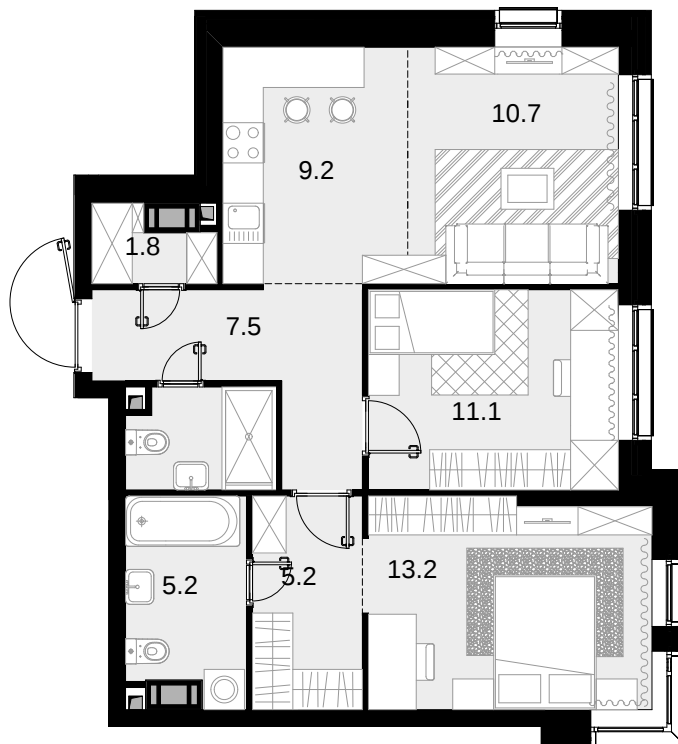

2-комнатная
67,1 м²

Трилогия «Кристалл» в «Юнион Парк» > Корпус 9.1 > 18 эт. > №92

37 173 400 ₽

Сдача в 4 кв. 2026

Смотреть на сайте

На схеме квартала

На этаже