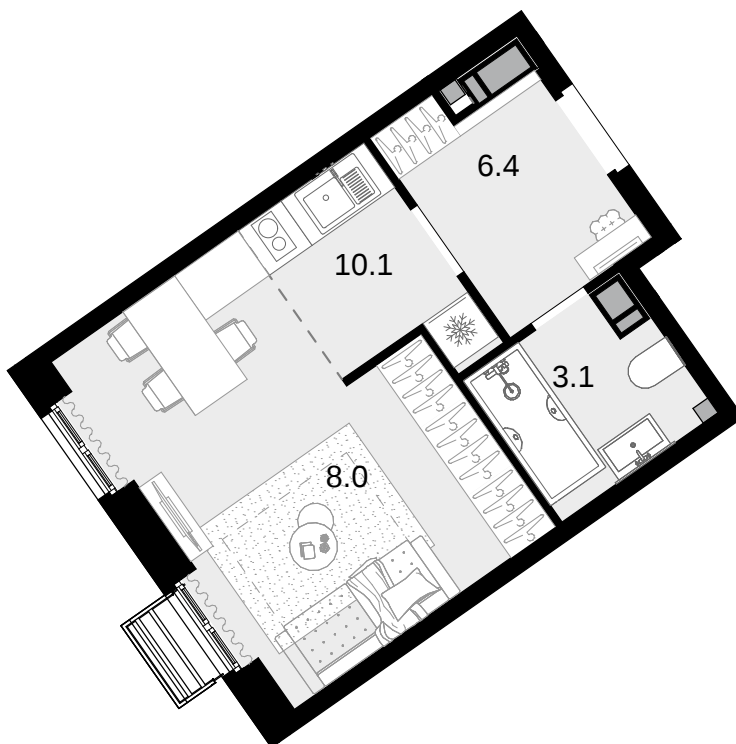

1-комнатная
27.6 м²

Новая Звезда, II очередь > Корпус 1 > 20 эт. >
№307

Акция 8 914 800 ₹

8 280 000 ₹

Выгода 634 800 ₹

Смотреть на сайте

На схеме квартала

На этаже