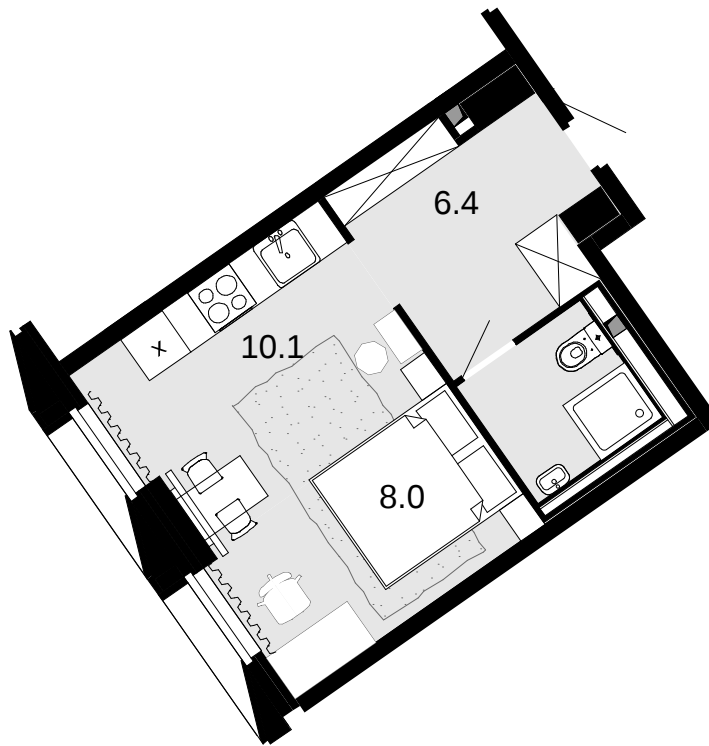

1-комнатная 27.6 м²

Новая Звезда, II очередь > 1 > 20 эт. > №307

Акция 8 914 800 ₹

8 473 200 ₹

Выгода 441 600 ₹

Смотреть на сайте

На схеме квартала

На этаже