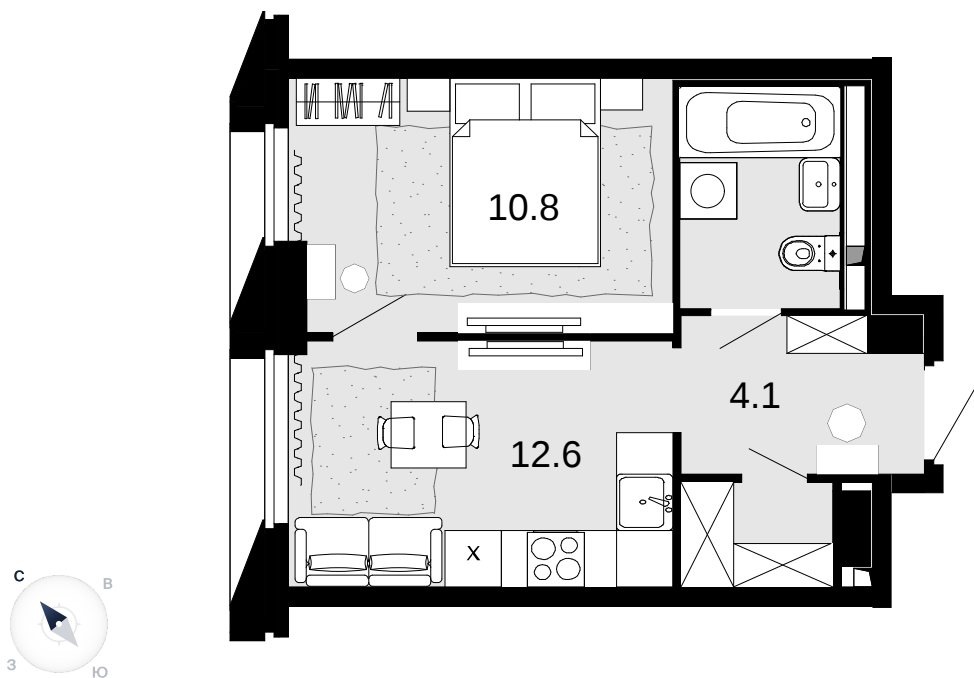

1-комнатная
33.3 м²

Новая Звезда, II очередь > Корпус 1 > 20 эт. >
№305

Акция 10 323 000 ₹

9 590 400 ₹

Выгода 732 600 ₹

Смотреть на сайте

На схеме квартала

На этаже