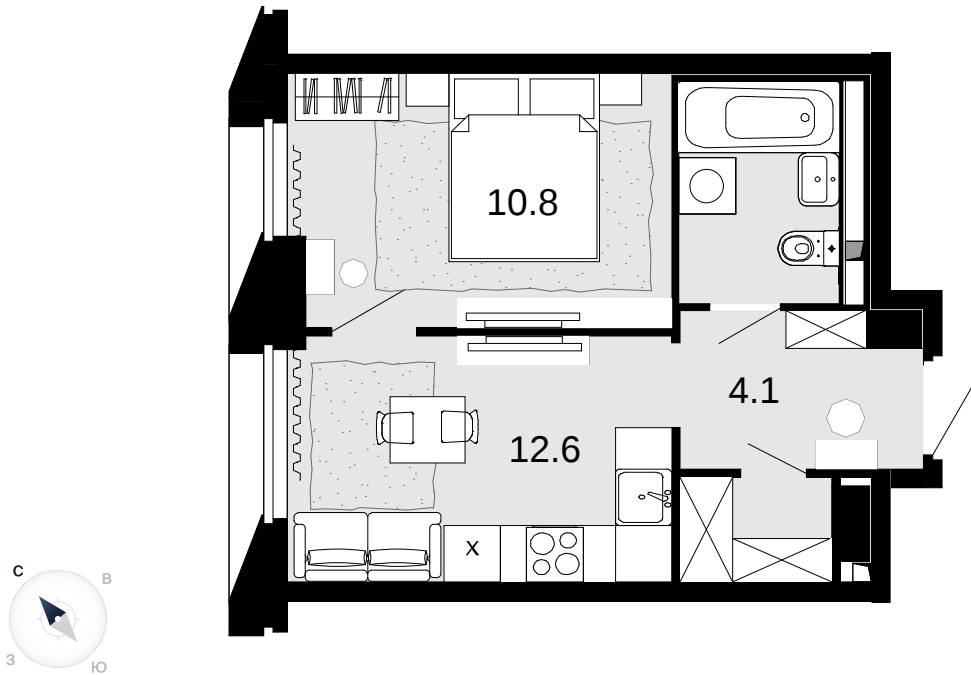

1-комнатная 33.3 м²

Новая Звезда, II очередь > 1 > 20 эт. > №305

Акция 10 323 000 ₹

9 823 500 ₹

Выгода 499 500 ₹

Смотреть на сайте

На схеме квартала

На этаже