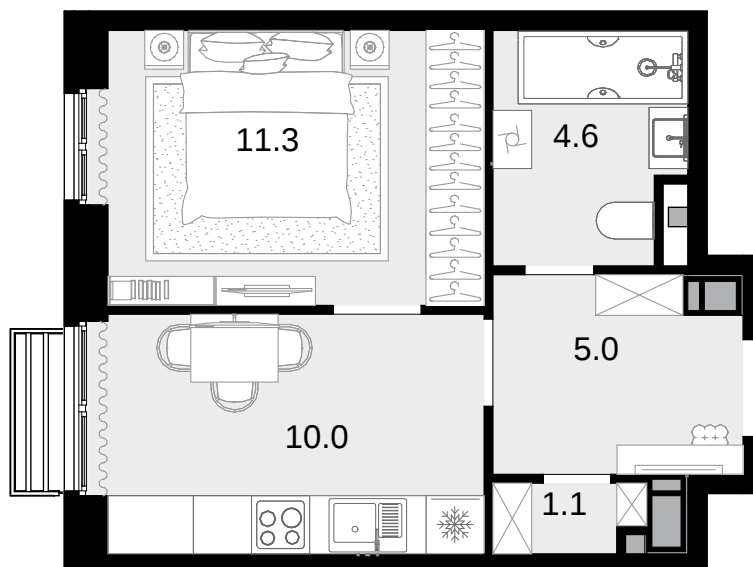

1-комнатная
32 м²

Новая Звезда, II очередь > Корпус 1 > 20 эт. >
№305

14 208 000 ₽

Сдача в 2 кв. 2027

Смотреть на сайте

На схеме квартала

На этаже