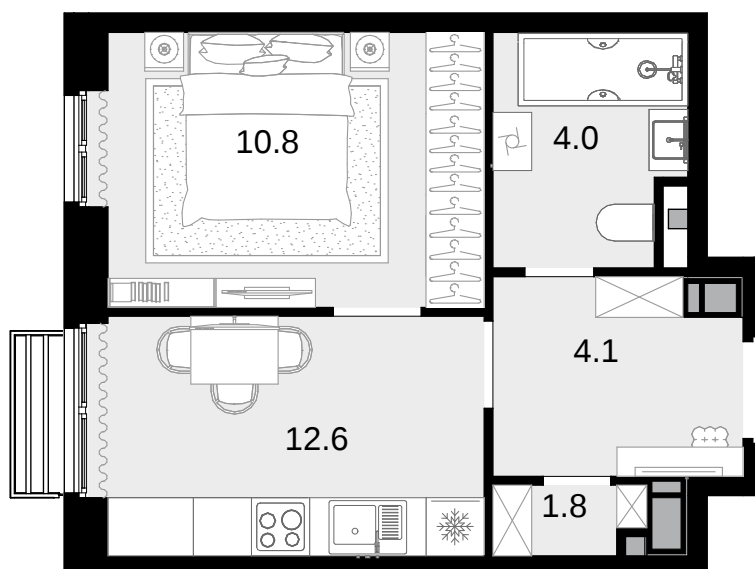

1-комнатная 33.3 м²

Новая Звезда, II очередь > Корпус 1 > 20 эт. > №305

Акция 10 323 000 ₹

Выгода 732 600 ₹

⚡ 9 590 400 ₹

Сдача в 2 кв. 2027

Смотреть на сайте

На схеме квартала

На этаже