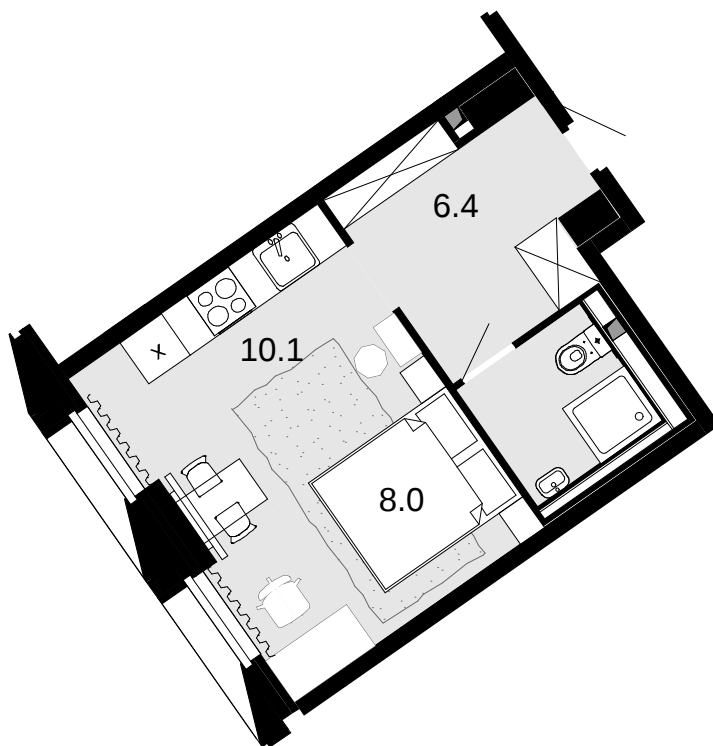

1-комнатная
27.6 м²

Новая Звезда, II очередь > Корпус 1 > 16 эт. >
№239

Акция ~~8 804 400 ₹~~

8 197 200 ₹

Выгода 607 200 ₹

Смотреть на сайте

На схеме квартала

На этаже