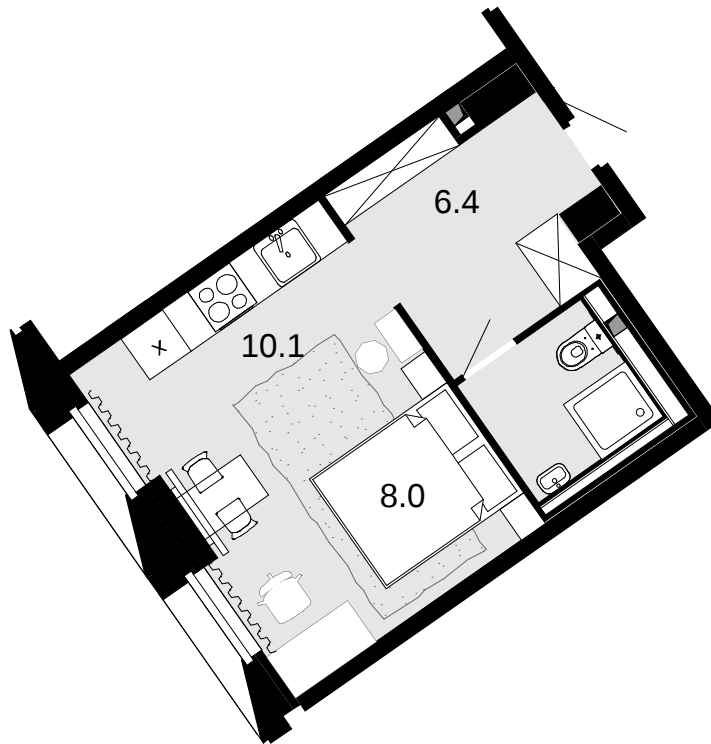

1-комнатная 27.6 м²

Новая Звезда, II очередь > 1 > 16 эт. > №239

Акция 8 804 400 ₹

8 362 800 ₹

Выгода 441 600 ₹

Смотреть на сайте

На схеме квартала

На этаже