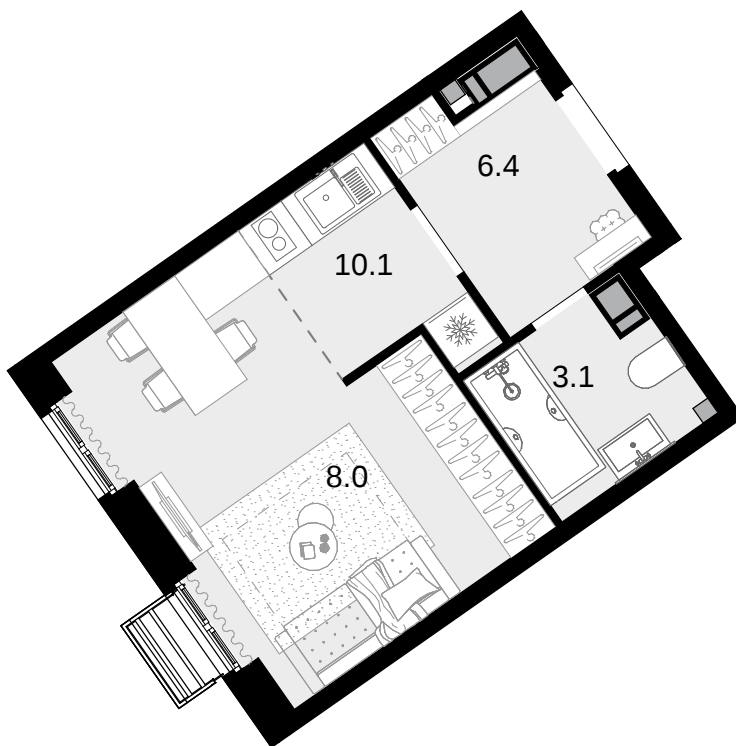

1-комнатная
27.6 м²

Новая Звезда, II очередь > Корпус 1 > 16 эт. >
№239

Акция 8 804 400 ₹

Выгода 607 200 ₹

8 197 200 ₹

Сдача в 2 кв. 2027

Смотреть на сайте

На схеме квартала

На этаже