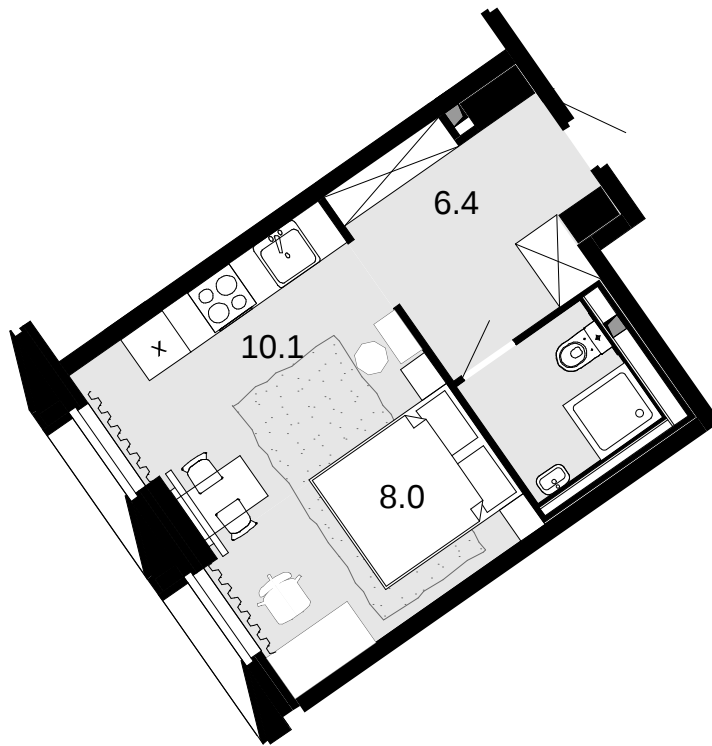

1-комнатная 27.6 м²

Новая Звезда, II очередь > 1 > 16 эт. > №239

Акция 8-804-400-₽

8 362 800 ₽

Выгода 441600₽

Смотреть на сайте

На схеме квартала

На этаже