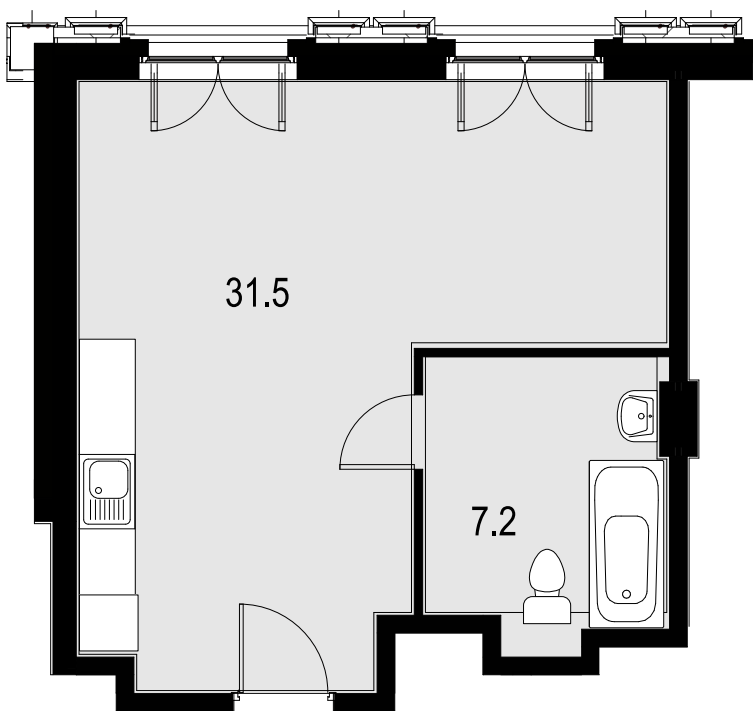

Помещение 1А 38.7 м²

Wellton SPA Residence > 1 секция > 2 эт. > №АПА1

36 765 000 ₹

Смотреть на сайте

На схеме квартала

На этаже