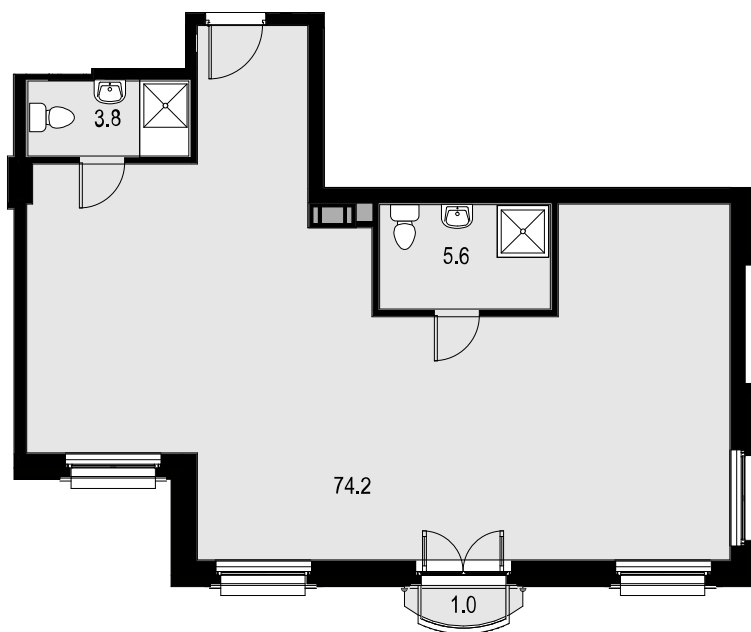

3-комнатные апартаменты 86.5 м²

Wellton SPA Residence > 3 секция >
5 эт. > №АПА47

48 007 500 ₺

Смотреть на сайте

На схеме квартала

На этаже