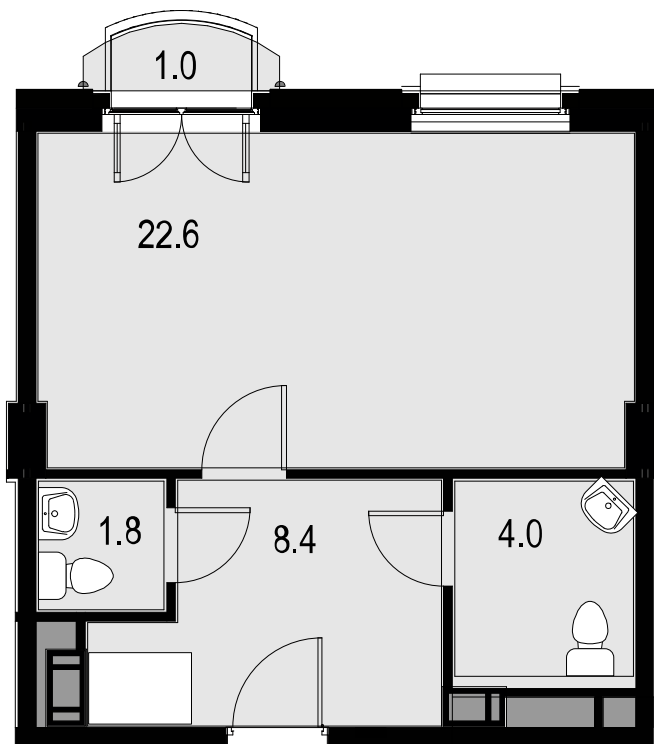

1-комнатные апартаменты 39.6 м²

Wellton SPA Residence > 3 секция >
6 эт. > №АПА61

23 364 000 ₽

Смотреть на сайте

На схеме квартала

На этаже