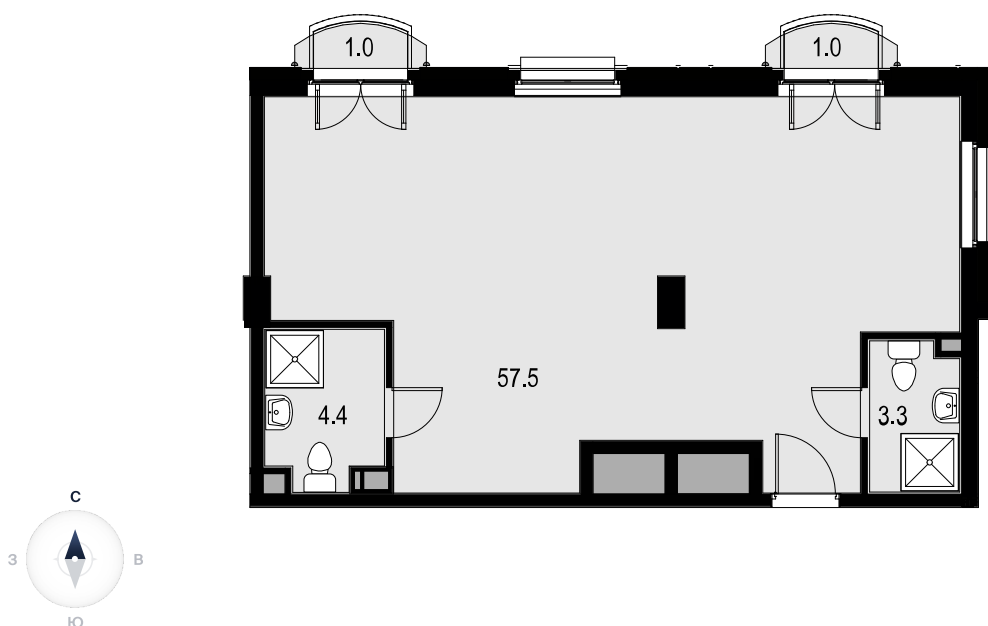

2-комнатные апартаменты 68.6 м²

Wellton SPA Residence > 3 секция >
4 эт. > №АПА46

39 445 000 ₽

Смотреть на сайте

На схеме квартала

На этаже