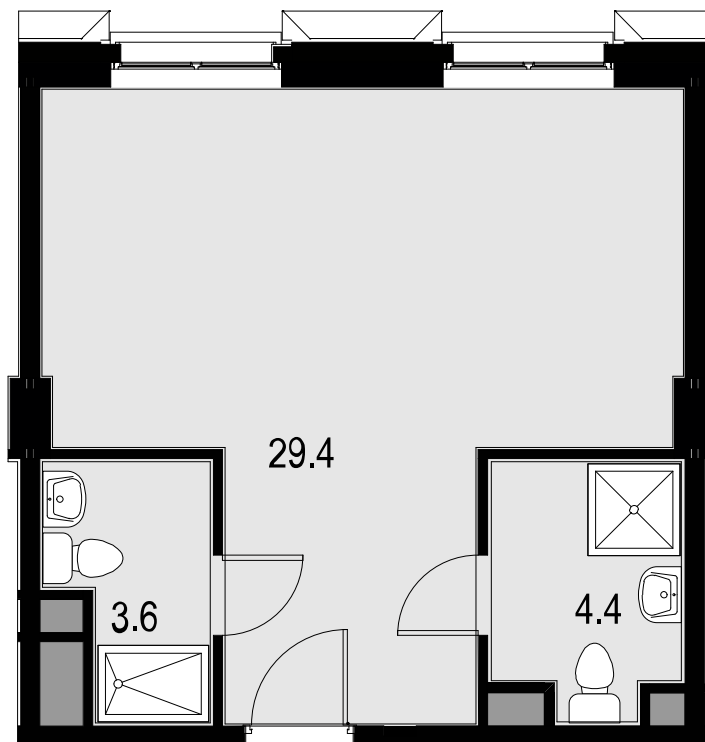

1-комнатные апартаменты 38.7 м²

Wellton SPA Residence > 3 секция >
3 эт. > №АПА37

22 252 500 ₹

Смотреть на сайте

На схеме квартала

На этаже