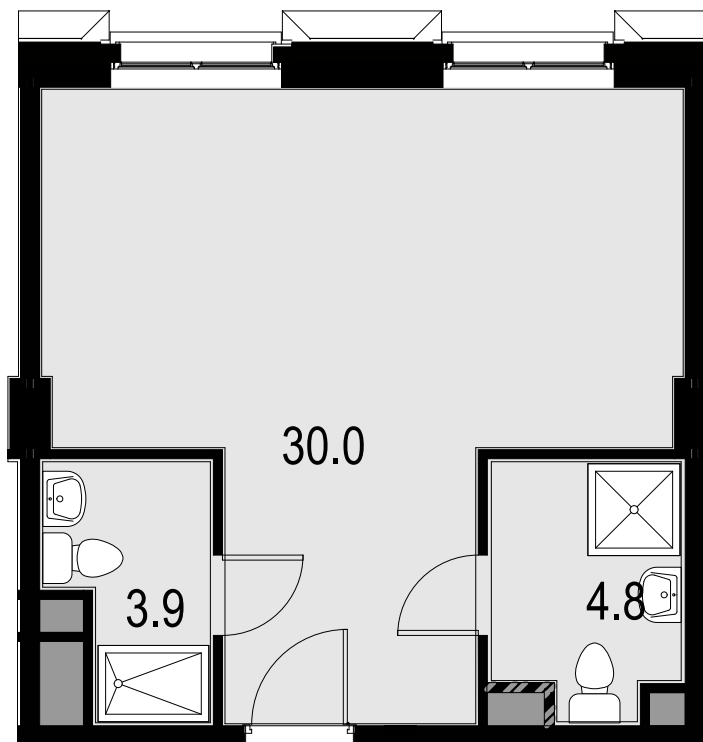

Помещение 1В 38.7 м²

Wellton SPA Residence > 3 секция > 3 эт. > №АПА37

38 700 000 ₺

Смотреть на сайте

На схеме квартала

На этаже