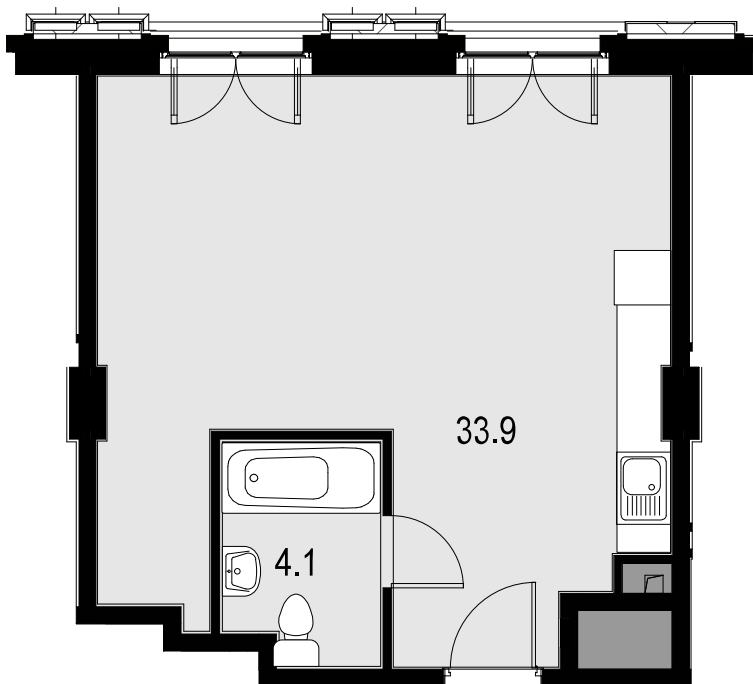

1-комнатные апартаменты 39 м²

Wellton SPA Residence > 1 секция >
2 эт. > №АПА2

23 205 000 ₹

Смотреть на сайте

На схеме квартала

На этаже

Акт уально на:
27 декабря 2024 г.

Приведенные данные несут