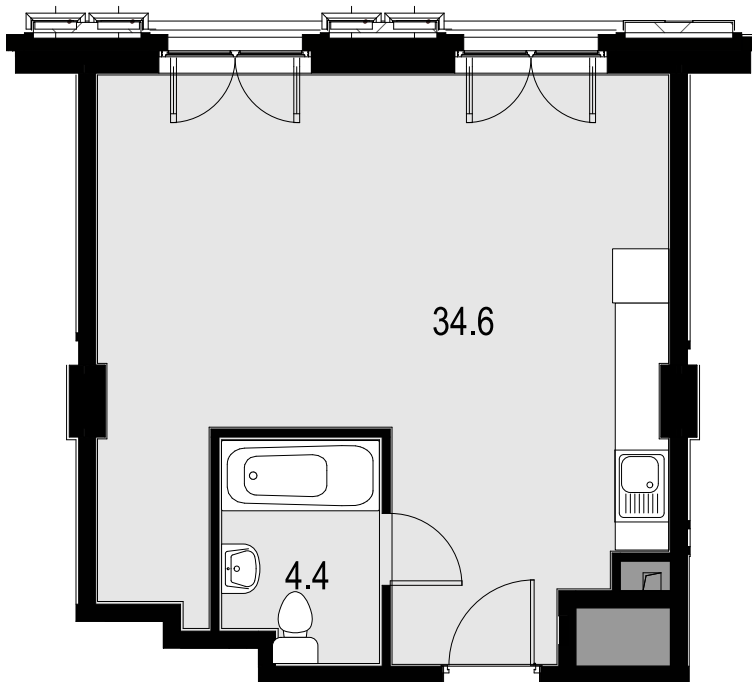

Помещение 1Б 39 м²

Wellton SPA Residence > 1 секция > 2 эт. > №АПА2

37 050 000 ₹

Смотреть на сайте

На схеме квартала

На этаже