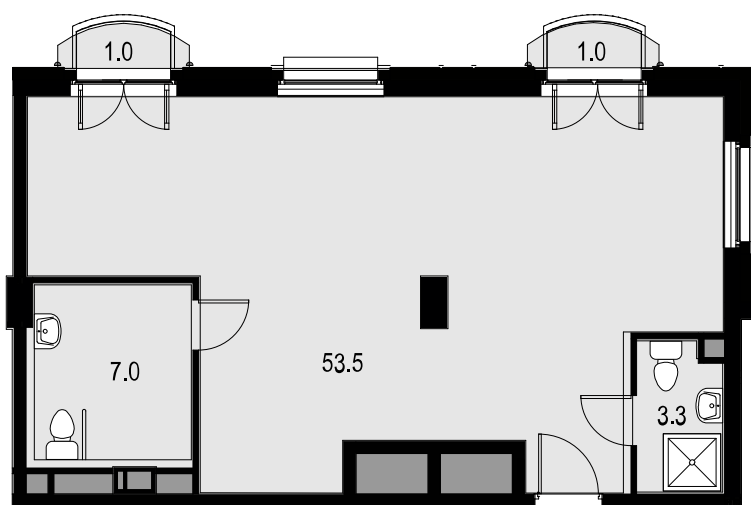

# 2-комнатные апартаменты 68.4 м<sup>2</sup>

Wellton SPA Residence > 3 секция >  
6 эт. > №АПА62

## 39 672 000 ₹

Смотреть на сайте

На схеме квартала

На этаже