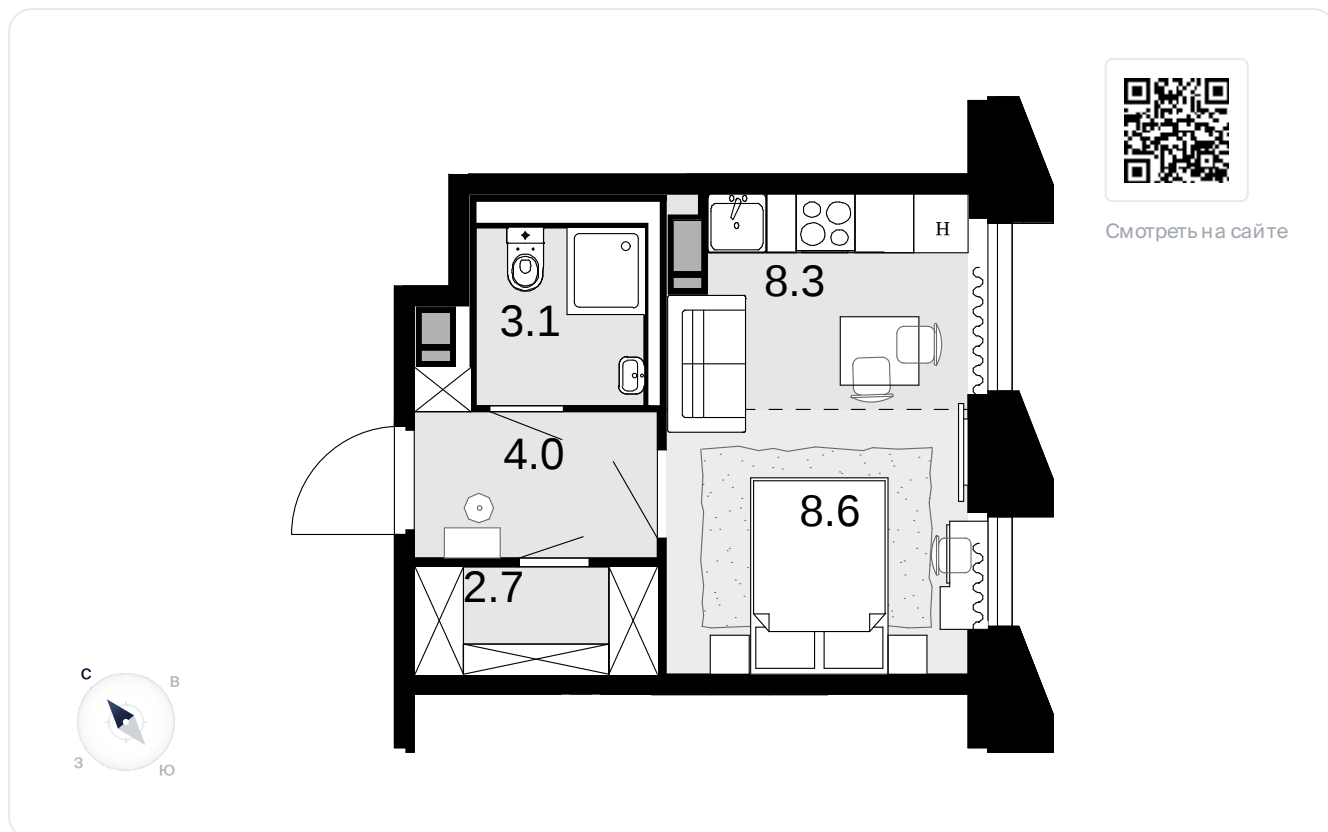

1-комнатная
26.7 м²

Новая Звезда, II очередь > 6 > 2 секция >
16 эт. > №357

Акция 8 757 600 ₹

8 330 400 ₹

Выгода 427 200 ₹

На схеме квартала

На этаже