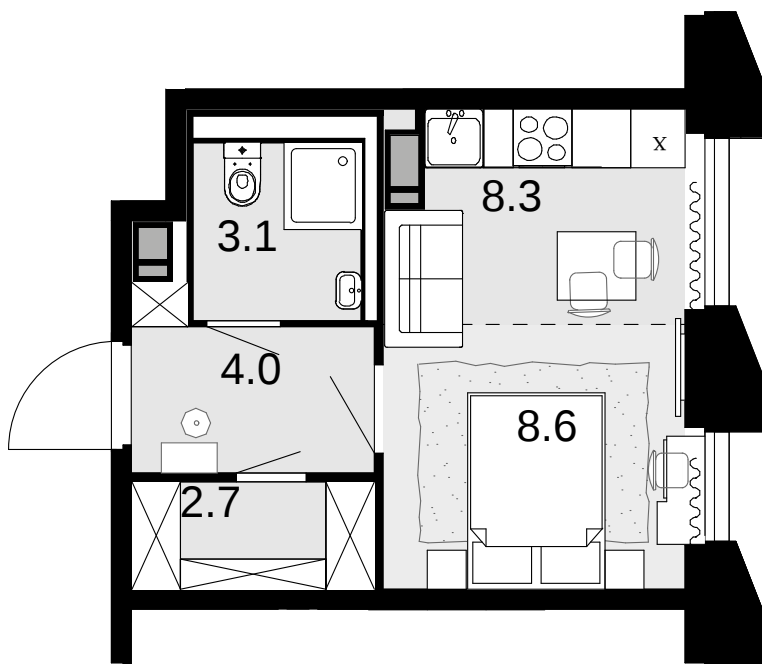

1-комнатная 26.7 м²

Новая Звезда, II очередь > Корпус 6 > 2 секция >
16 эт. > №357

Акция 8 757 600 ₹

Выгода 614 100 ₹

⚡ 8 143 500 ₹

Сдача в 2 кв. 2027

Смотреть на сайте

На схеме квартала

На этаже