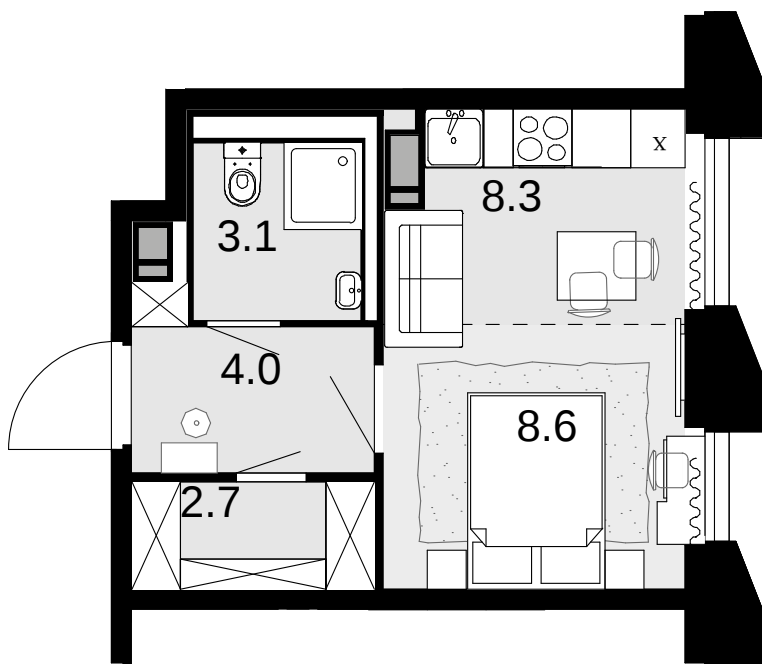

1-комнатная 26.7 м²

Новая Звезда, II очередь > Корпус 6 > 2 секция >
16 эт. > №357

Акция 8 757 600 ₹

⚡ 8 143 500 ₹

Выгода 614 100 ₹

Смотреть на сайте

На схеме квартала

На этаже