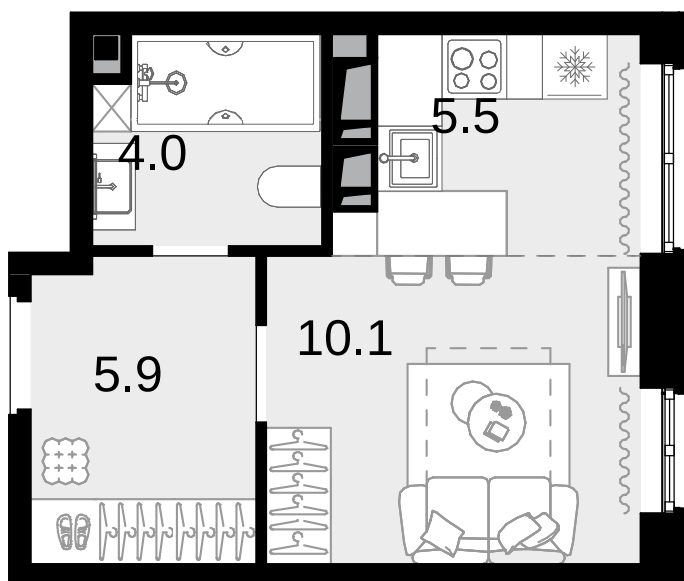

1-комнатная
25.5 м²

Новая Звезда, II очередь > Корпус 6 > 2 секция >
19 эт. > №396

11 730 000 ₽

Сдача в 2 кв. 2027

Смотреть на сайте

На схеме квартала

На этаже