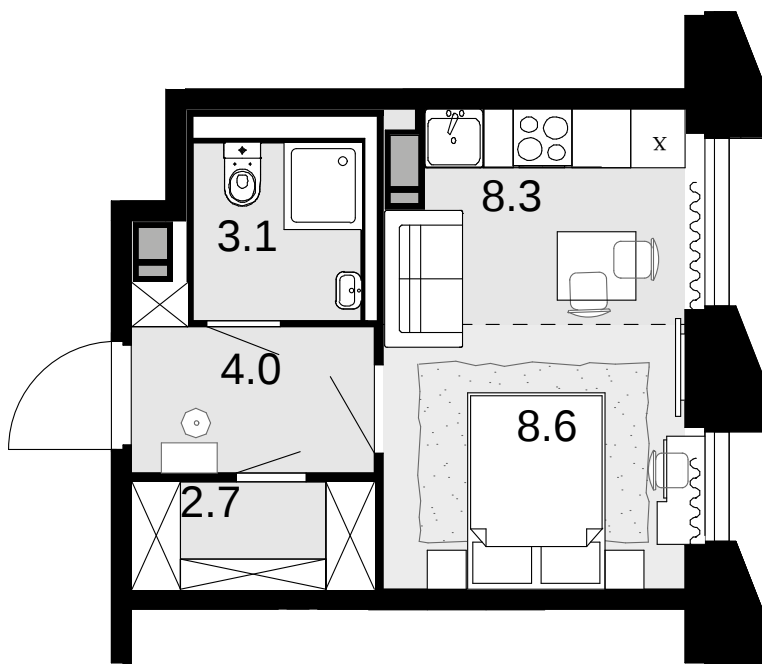

1-комнатная 26.7 м²

Новая Звезда, II очередь > Корпус 6 > 2 секция >
19 эт. > №396

Акция 8 864 400 ₹

Выгода 614 100 ₹

⚡ 8 250 300 ₹

Сдача в 2 кв. 2027

Смотреть на сайте

На схеме квартала

На этаже