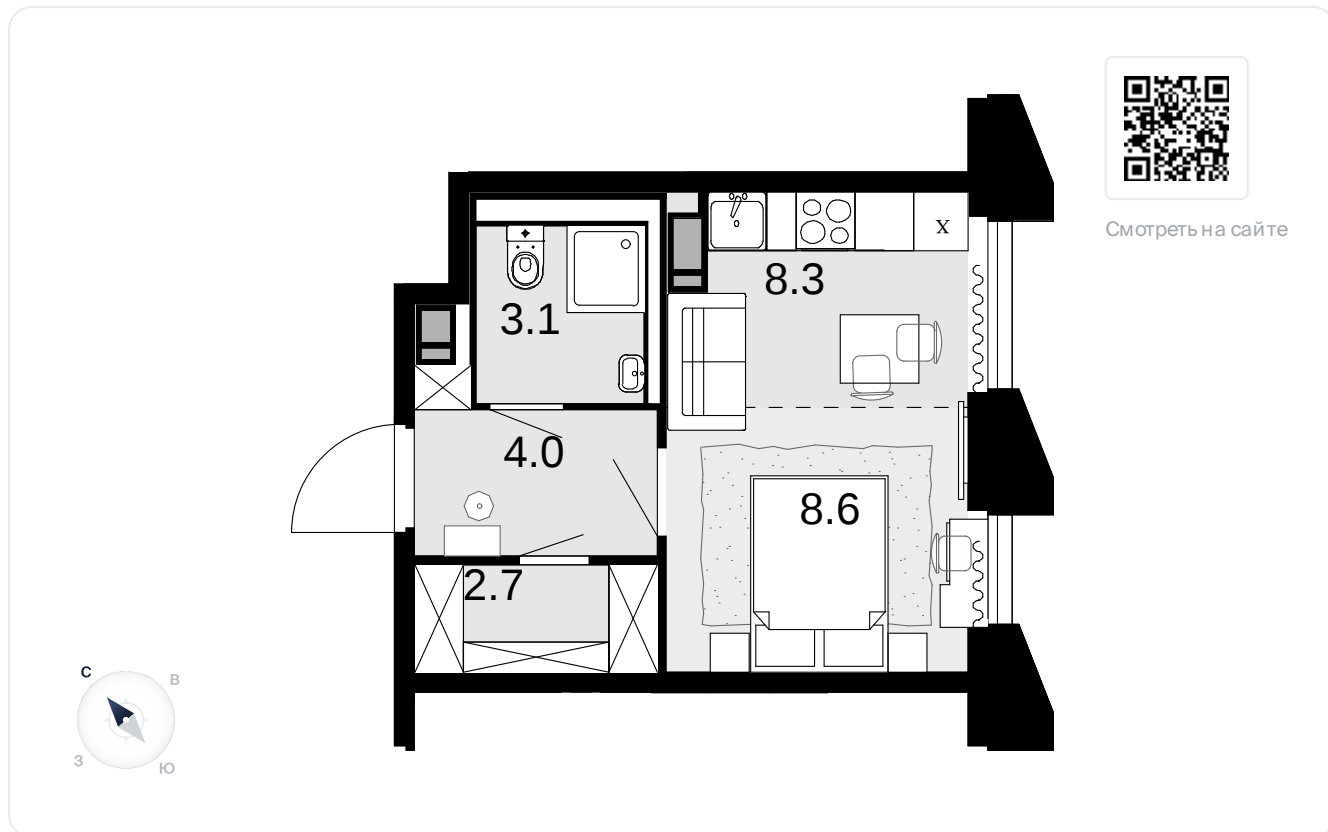

1-комнатная 26.7 м²

Новая Звезда, II очередь > Корпус 6 > 2 секция >
19 эт. > №396

Акция 8 864 400 ₺

⚡ 8 250 300 ₺

Выгода 614 100 ₺

На схеме квартала

На этаже