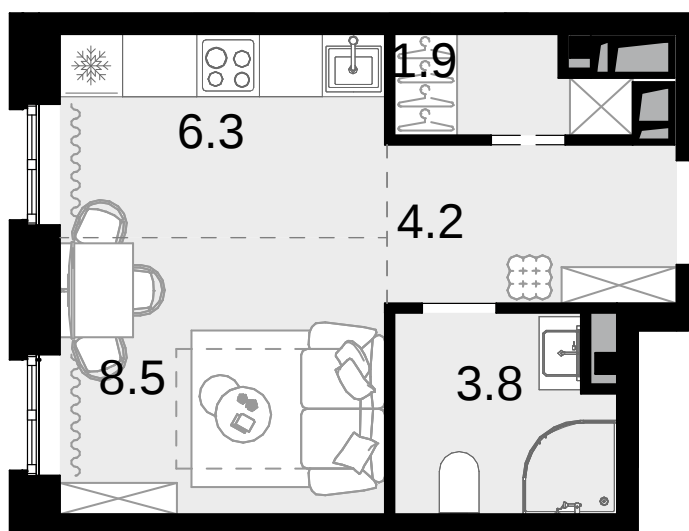

1-комнатная  
24.7 м<sup>2</sup>

Новая Звезда, II очередь > Корпус 6 > 2 секция >  
19 эт. > №389

11 436 100 ₽

Сдача в 2 кв. 2027

Смотреть на сайте

На схеме квартала

На этаже