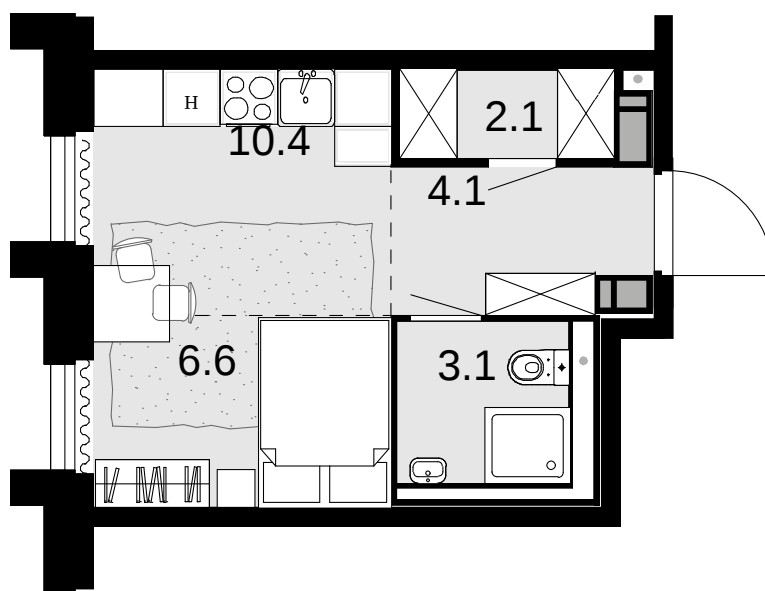

1-комнатная
26.3 м²

Новая Звезда, II очередь > 6 > 2 секция >
19 эт. > №389

Акция 8731600₽

8 284 500 ₽

Выгода 447 100₽

Смотреть на сайте

На схеме квартала

На этаже