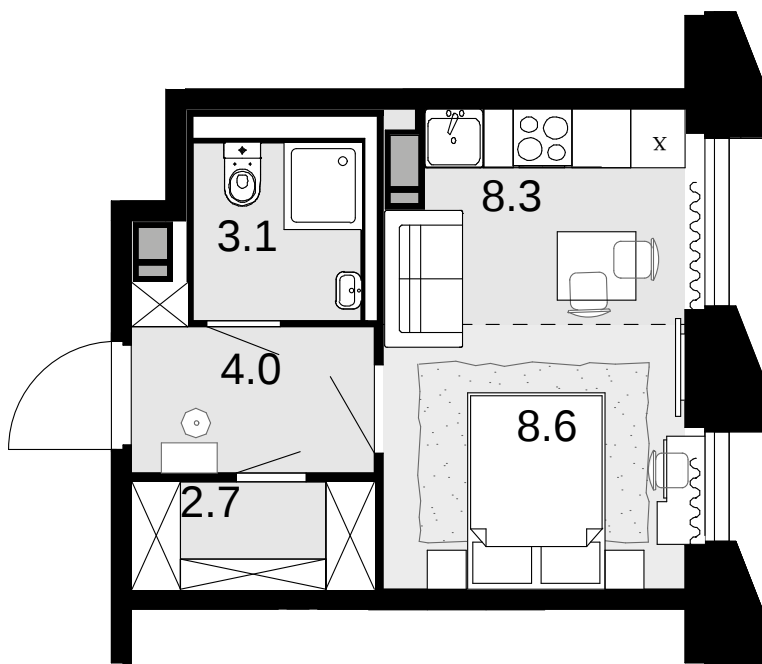

1-комнатная 26.7 м²

Новая Звезда, II очередь > Корпус 6 > 2 секция >
17 эт. > №370

Акция 8 811 000 ₪

Выгода 614 100 ₪

⚡ 8 196 900 ₪

Сдача в 2 кв. 2027

Смотреть на сайте

На схеме квартала

На этаже