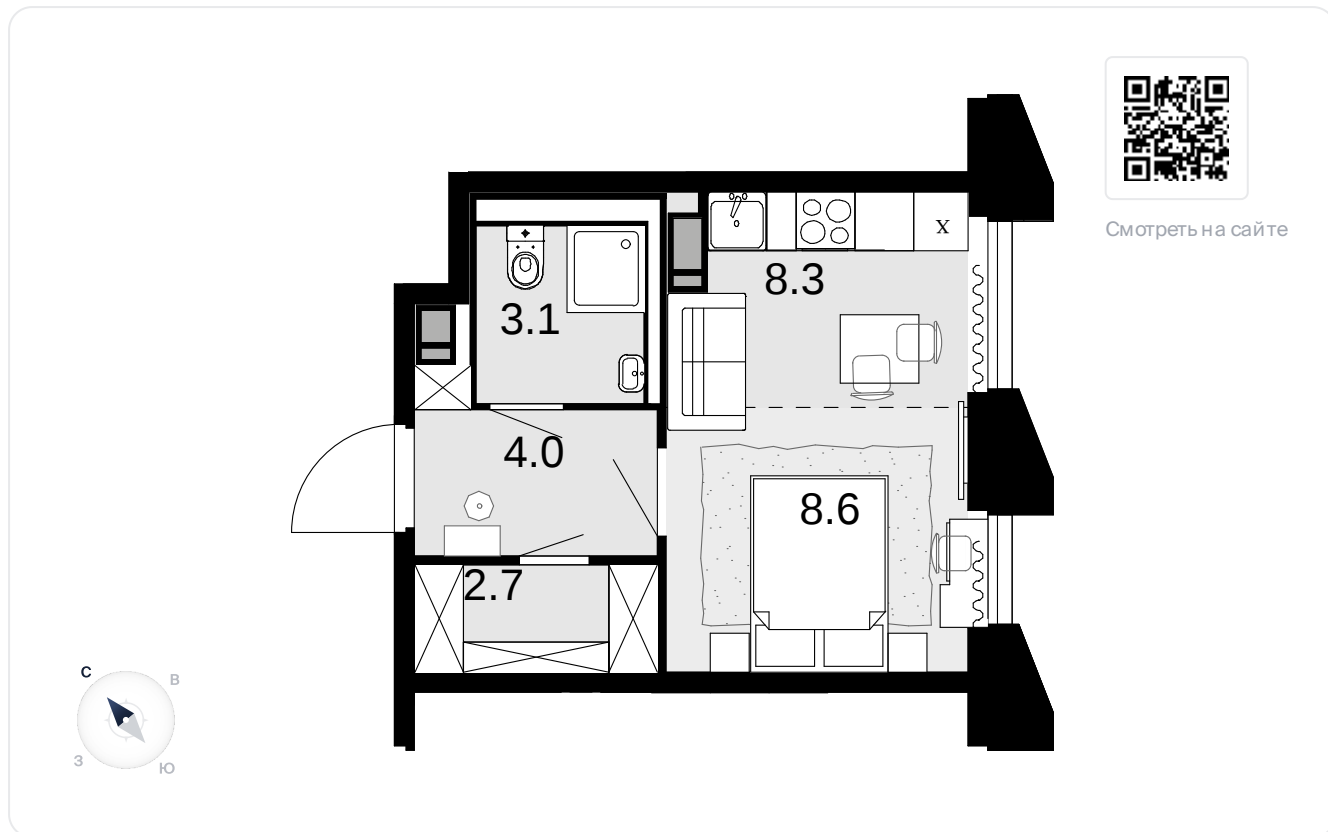

1-комнатная 26.7 м²

Новая Звезда, II очередь > Корпус 6 > 2 секция >
17 эт. > №370

Акция 8 811 000 ₹

⚡ 8 196 900 ₹

Выгода 614 100 ₹

На схеме квартала

На этаже