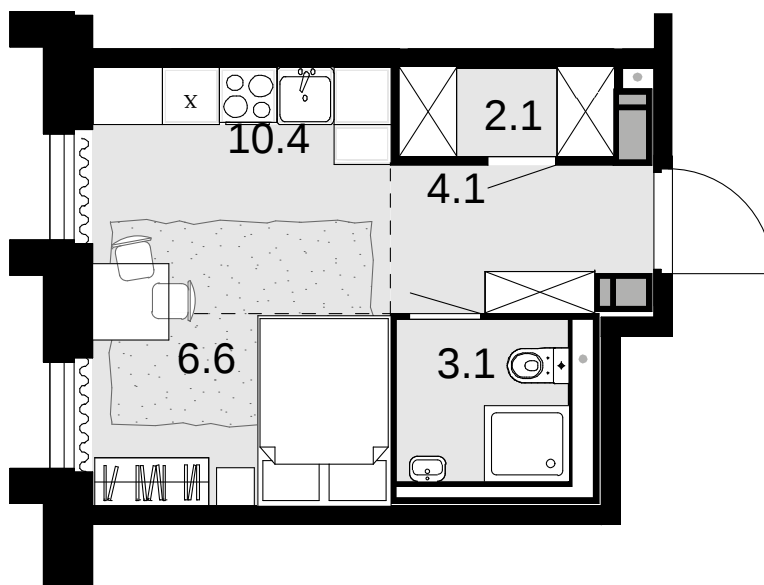

1-комнатная 26.3 м²

Новая Звезда, II очередь > Корпус 6 > 2 секция >
16 эт. > №350

Акция 8 626 400 ₹

8 021 500 ₹

Выгода 604 900 ₹

Смотреть на сайте

На схеме квартала

На этаже