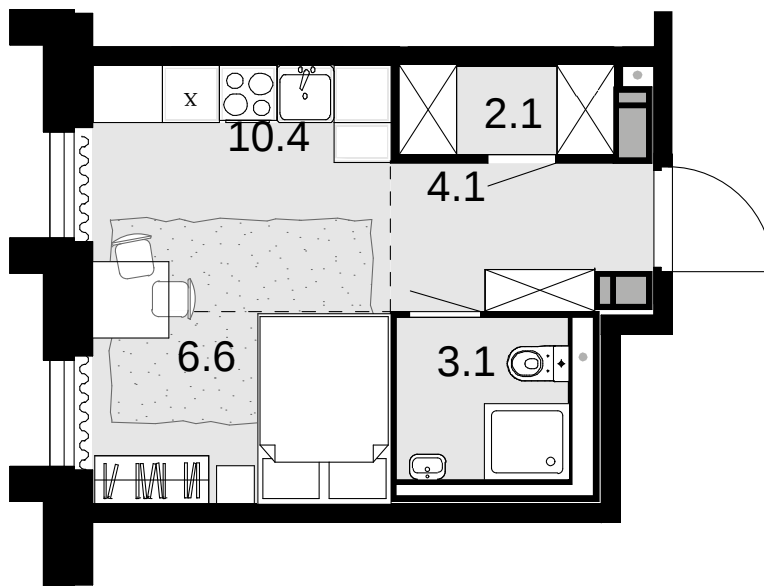

1-комнатная 26.3 м²

Новая Звезда, II очередь > Корпус 6 > 2 секция >
16 эт. > №350

Акция 8 626 400 ₹

⚡ 8 021 500 ₹

Выгода 604 900 ₹

Смотреть на сайте

На схеме квартала

На этаже