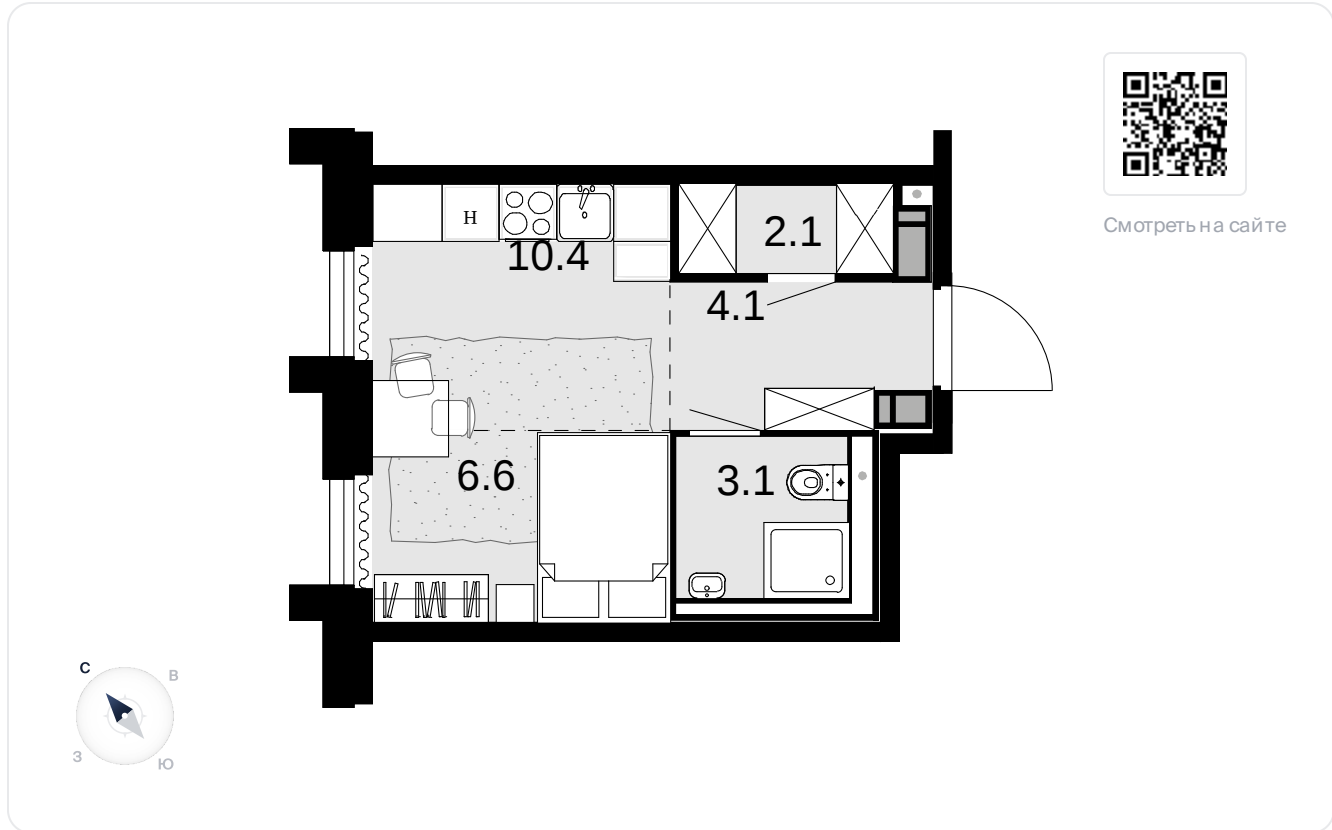

1-комнатная  
26.3 м<sup>2</sup>

Новая Звезда, II очередь > 6 > 2 секция >  
16 эт. > №350

Акция 8 626 400 ₪

**8 205 600 ₪**

Выгода 420 800 ₪

На схеме квартала

На этаже

Актуально на:  
18 октября 2024 г.